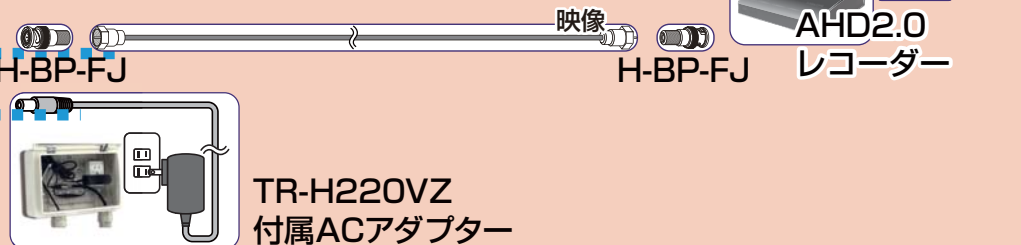

AHD2.0 カメラ
TR-H220VZ

..... : 防水処理

75Ω同軸ケーブル (5C)

※F型接栓加工が必要

※配線距離 100mまで

【導入する場合の部材と金額】

名称	製品型番	数量	単価(税込)	金額(税込)	備考
AHDカメラ	TR-H220VZ	1			
コネクター	H-BP-FJ	2			
同軸ケーブル		1			
AHD2.0レコーダー		1			
HDMIケーブル		1			
液晶モニター		1			
					合計