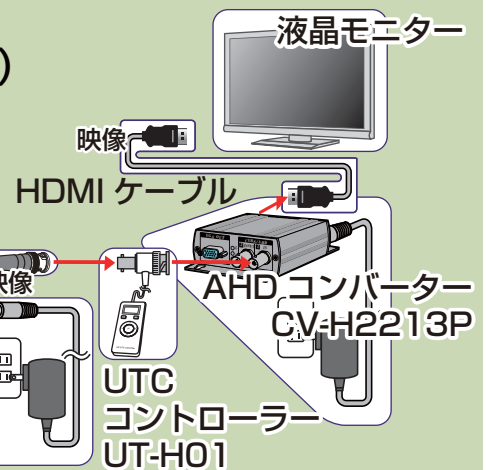

## 設置場所 屋外

AHD2.0 カメラ  
TR-H210

..... : 防水処理

接続ケーブル  
(最大延長距離40m)  
C-H10VP(10m)  
C-H20VP(20m)  
C-H30VP(30m)

TR-H210  
付属ACアダプター

## 【導入する場合の部材と金額】

名称	製品型番	数量	単価(税込)	金額(税込)	備考
AHDカメラ	TR-H210	1			
接続ケーブル					
AHDコンバーター	CV-H2213P	1			
UTCコントローラー	UT-H01	1			
HDMIケーブル		1			
液晶モニター		1			
					合計

※AC アダプターは防水仕様ではありません。屋外で電源をとる場合は屋外電源ボックス（市販）をご用意ください。