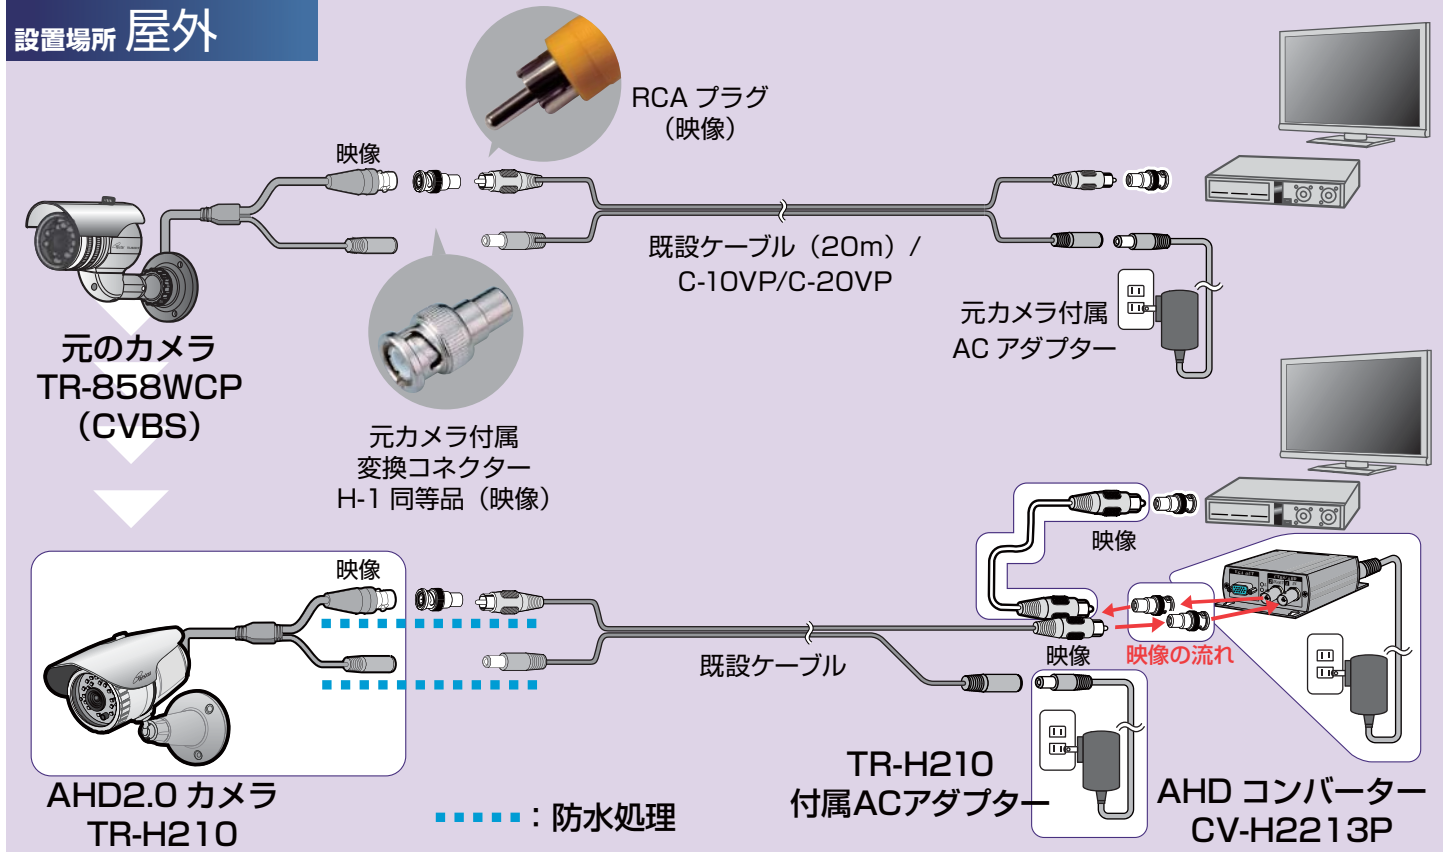

## 【導入する場合の部材と金額】

名称	製品型番	数量	単価(税込)	金額(税込)	備考
AHDカメラ	TR-H210	1			
コンバーター	CV-H2213P	1			
コネクター	H-1	2			
					合計

元のカメラ (CVBS) の既設配線対応機種 : TR-858WCP/VK-P600X/VK-P500X

※AHD コンバーターとレコーダー接続用に別途、ビデオケーブル (RCA) 1本をご用意ください。