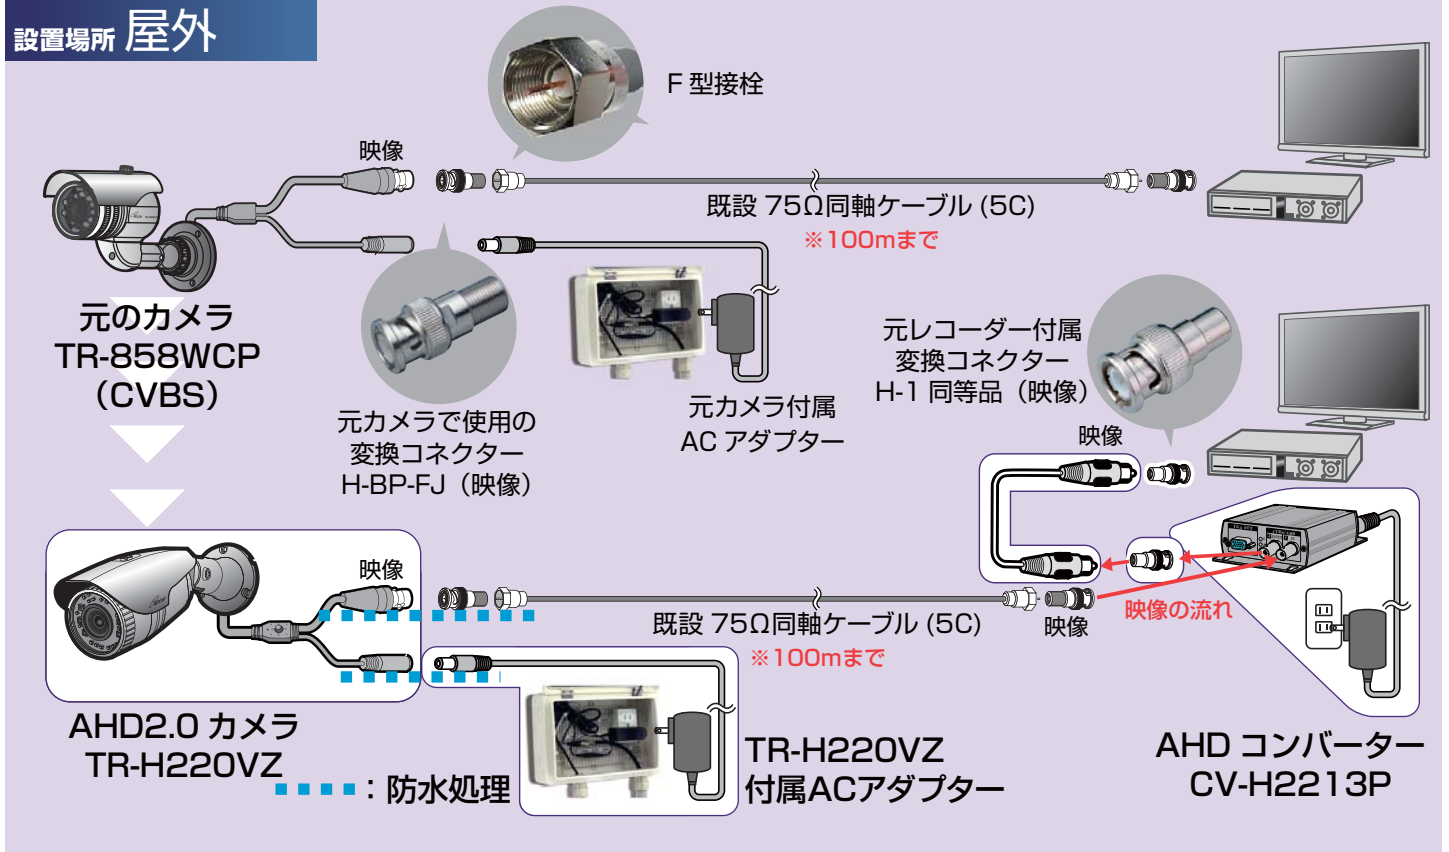

## 【導入する場合の部材と金額】

名称	製品型番	数量	単価(税込)	金額(税込)	備考
AHDカメラ	TR-H220VZ	1			
コンバーター	CV-H2213P	1			
コネクタ	H-1	2			
					合計

元カメラ (CVBS) の既設配線対応機種 : TR-858WCP/VK-P600X/VK-P500X

※AHDコンバーターとレコーダー接続用に別途、ビデオケーブル (RCA) 1本をご用意ください。