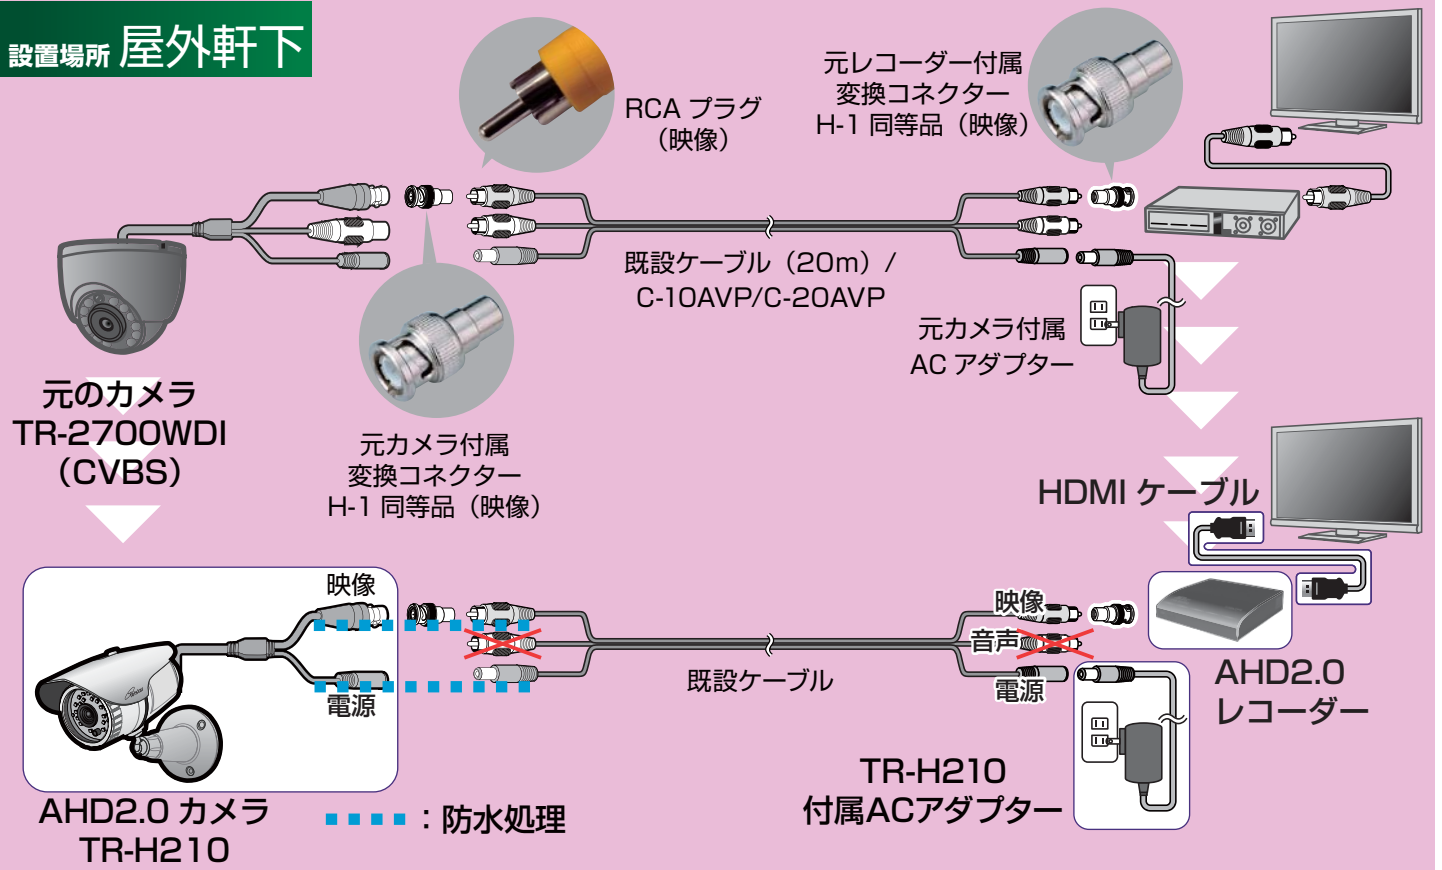

概算見積もりシート

おすすめカメラ

こんな方に

玄関前の駐車場や門柱を広く映したい
雨があたることを気にせず設置したい
音声は必要ない

設置場所 屋外軒下

【導入する場合の部材と金額】

名称	製品型番	数量	単価(税込)	金額(税込)	備考
AHDカメラ	TR-H210	1			
AHD2.0レコーダー		1			
HDMIケーブル		1			
					合計

元のカメラ (CVBS) の既設配線対応機種 : TR-2700WDI/TR-303WVP/CZ-200C/CZ-100C