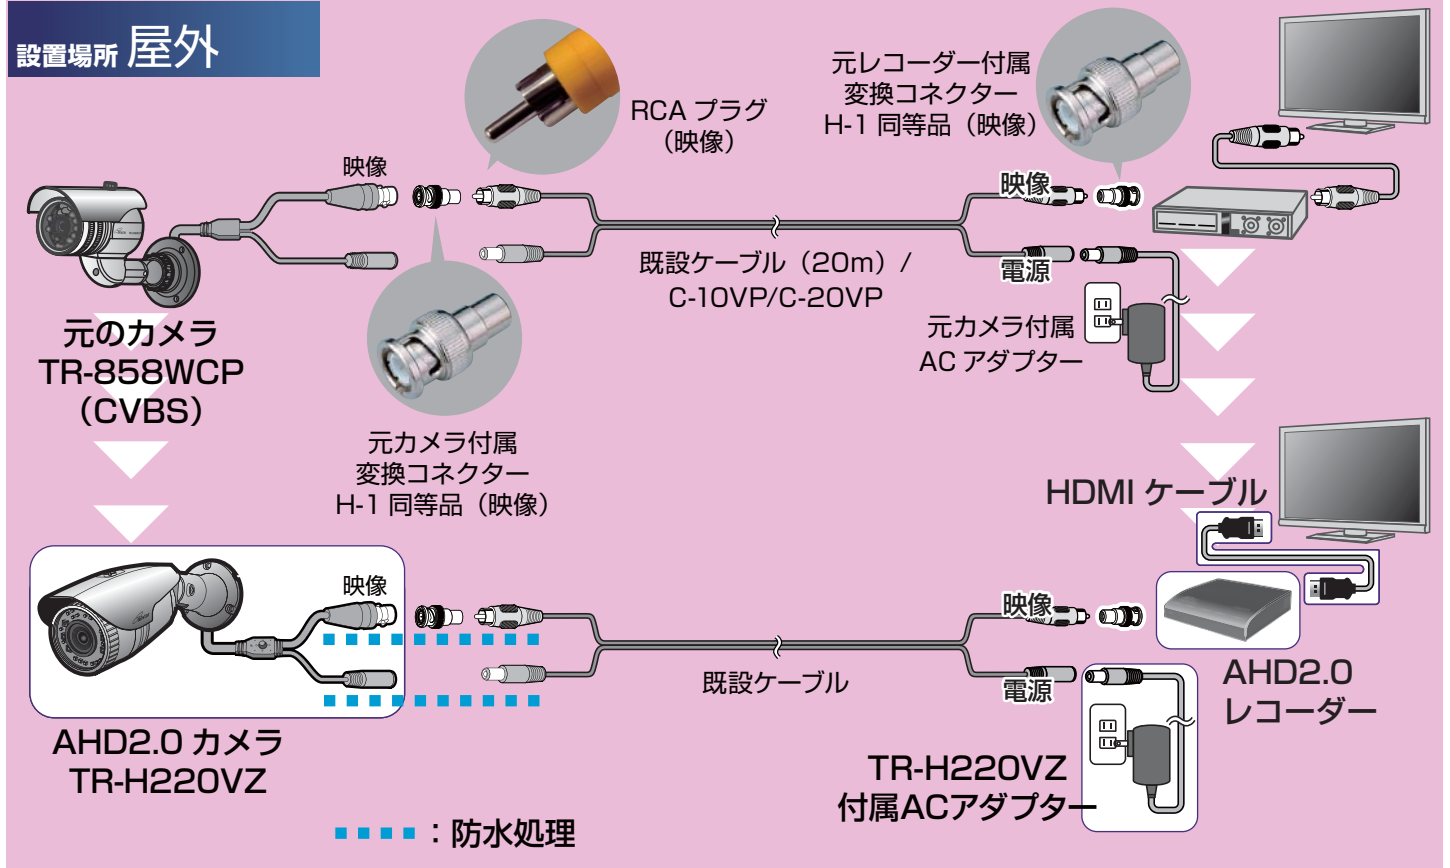

概算見積もりシート

おすすめカメラ

TR-H220VZ

こんな方に

離れた所をズームして映したい

撮影範囲を調整したい

遠くから、気付かれずにカメラを設置したい

設置場所 屋外

【導入する場合の部材と金額】

名称	製品型番	数量	単価(税込)	金額(税込)	備考
AHDカメラ	TR-H220VZ	1			
AHD2.0レコーダー		1			
HDMIケーブル		1			
					合計

元のカメラ (CVBS) の既設配線対応機種 : TR-858WCP/VK-P600X/VK-P500X

管理番号 : IR220-RCA01