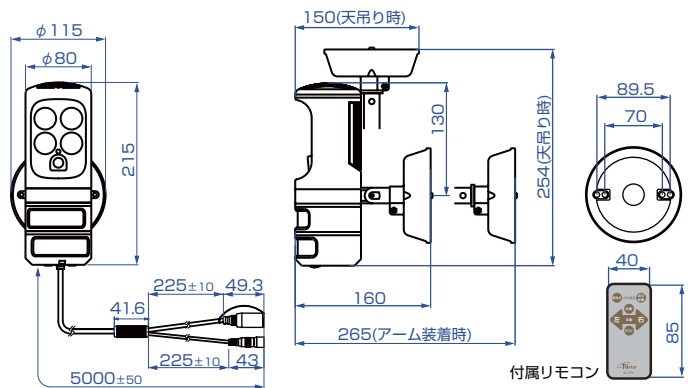

機能

- 本機単体でセンサーライトとしてご利用できます
- センサーライト・自動首振り機能は周囲が暗くなってから機能します
- 周囲が暗い環境でセンサーが検知すると検知した方へ向きそのあとランダムに動きます
- メインセンサーは2台でそれぞれ水平方向 100° の範囲を検知し2台合わせて 110° から 150° の範囲を設定できます

- 電源が ON の状態は稼働中である赤 LED が昼夜点滅し警戒中を示します
- ライトの光量は弱・中・強の3段階で選べます
- ライトの点灯時間は 10 秒・30 秒・60 秒の3種類を選べます
- 本機の下方には人感センサーと LED を 2 灯備えております
- 付属のリモコンを使用することで手動でライトの点灯・首振りを行うことができます

※ご注意 本機は雨や水などが直接かかる場所では使用しないでください。
屋外軒下などでご使用ください。

仕様と外形寸法

仕様	
検知方式	パッシブインフラレッド方式 ※2
LEDライト	正面LED 2.5W×4灯(約600ルーメン) 下方LED 2灯
センサー	上部センサー 約100°～150° 距離約12m 底面センサー 約45° 距離約6m
ライト首振り	可動範囲約110°～150° (設定範囲360°可能) / 自動・手動(リモコン)
ライト点灯秒数	正面/底面 3段階(約10秒/30秒/60秒)切替(検知し続けると連続して投光)
設置環境	屋内、屋外軒下(雨など直接かからない屋内)
警報出力	a接点(N.O.) / 接点容量 DCSV 25mA
ウォームアップ時間	約45秒(本体首振り、正面LEDライト点灯、底面LEDライト点滅、赤色LED点滅)
消費電流	DC24V/10mA(待機時)/500mA(最大)
使用温度範囲	0℃～40℃
ケーブル	電源、発報出力ともに約5m(本体直出)
外形寸法	幅115mm×高さ215mm×奥行265mm
重量	本体、ブラケット込約660g(ケーブル含まず)
同梱品	本体、ブラケット、延長ポール、ブラケットスペーサー、リモコン(試験用電池含む/CR2025)、木ネジ4本、コンクリートアンカー4本、延長ポール用固定ネジ2本、ACアダプター、スキマ電源ケーブル、センサーケーブル、SL-TR1 施工用テンプレート、取扱説明書(保証書付き)