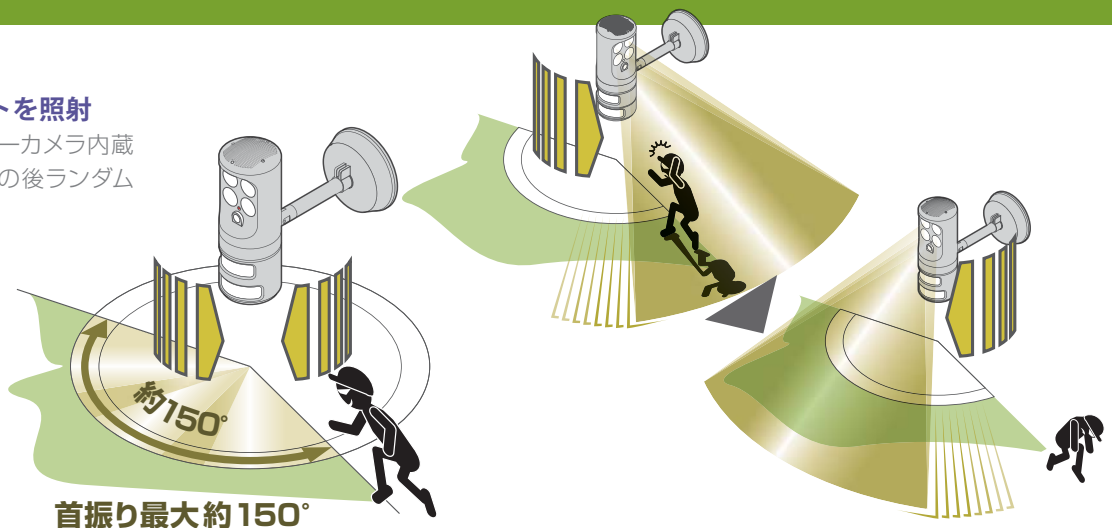

オートパン方式
センサーライト
SL-TR1

JAN コード : 4986778 57233 7

自動首振り機能搭載

動く
 センサーライト

リモコン付属

- センサーが検知して検知方向へ動きます
- その後ランダムに動き警戒を続けます
- 付属のリモコンでらくらく操作
- 屋外軒下用

各部の機能

2.5W×4 灯 (約 600 ルーメン) の強力な LED 光で照射します。

昼夜警戒中

昼間はダミーカメラで侵入者へ抑止効果を発揮します。夜間は中央の赤 LED の点滅で、警戒中であることを訴えます。

照明としても便利

本機を設置した場所の下方を人が近づくときと人感センサーのはたらきで 2 灯の LED 灯が点灯します。暗い場所では設置した家主の足元照らしてくれますのでとても便利です。

自動首振り機能

人感センサーで検知 & 可動式ライトを照射

センサーが検知するとダミーカメラ内蔵のライトが自動で向き、その後ランダム (任意) に動きます。

付属リモコンで首振りをすることもできます。

無線機器と接続して機能がひろがります

録画を開始 ブザーでお知らせ

送信機に接続すると検知信号を受信機に送信、受信機は録画を開始すると同時にブザーを鳴動してお知らせします。

受信機から遠隔操作

受信機から遠隔操作ができます。受信機の「センサー」ボタンを押すことで、ライトを照射することができます。
※首振り、自動起動などはできません。

録画機と連携

センサーライトの人感センサーで人を検知したら録画を開始します。無駄な録画を省き、ハードディスクの容量をより効率的に使用できます。
※設置環境により多少に誤差動作があります。

機能

- 本機単体でセンサーライトとしてご利用できます
- センサーライト・自動首振り機能は周囲が暗くなってから機能します
- 周囲が暗い環境でセンサーが検知すると検知した方へ向きそのあとランダムに動きます
- メインセンサーは2台でそれぞれ水平方向 100° の範囲を検知し2台合わせて 110° から 150° の範囲を設定できます

- 電源が ON の状態は稼働中である赤 LED が昼夜点滅し警戒中を示します
- ライトの光量は弱・中・強の3段階で選べます
- ライトの点灯時間は 10 秒・30 秒・60 秒の3種類を選べます
- 本機の下方には人感センサーと LED を 2 灯備えております
- 付属のリモコンを使用することで手動でライトの点灯・首振りを行うことができます