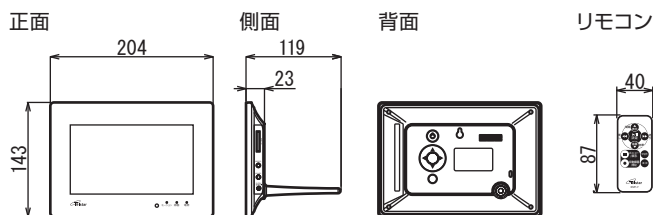

モーションセンサー録画機能

あらかじめ設定した映像エリア(赤い範囲)に「動き」があると、センサーが反応して録画を開始します。同時に音(3種類/チャイム・ベル・小鳥のさえずり)でお知らせします。さらに本体パネルにある赤LEDが点滅してお知らせします。

検知するエリア(赤マス)を設定します。検知する「動き」もレベルの設定ができます。

検知待機の状態です。

動きがあった時に検知して録画を開始します。

リモコン付属で便利に操作

リモコンで操作できるので、離れても操作できて便利です。細かい設定もリモコンがあればらくらくです。

4GB SDHCカード付属

付属の4GB SDHCメモリーカードで約45時間※1の録画ができます。

デジタルフォトフレームとして

防犯レコーダーとしてお使いいただきながら、普段からデジタルフォトフレームとしてもお使いいただけます。

接続のしかた

防犯カメラ

レコーダー

同梱品

- レコーダー本体……………1点
- スタンド……………1本
- 映像・音声入力 ケーブル(1.5m)……………1本
- 映像・音声出力 ケーブル(1.5m)……………1本
- ACアダプター……………1点
- リモコン……………1点
- 4GB SDHCメモリーカード……………1点
- 取扱説明書 (保証書付き)……………1点

※1 工場出荷時設定(解像度720×480、フレームレート10fps、画質設定 MQ 標準画質)で手動録画をした場合の目安です。

仕様と外形寸法

録画機能	
映像圧縮方式	H.264
音声圧縮方式	G.711/64kbps
録画ファイル形式	AVI
録画解像度	720×480/360×240
フレームレート	1, 2, 4, 10, 15, 20, 30にて可変
録画画質設定	3段階 (HQ高画質/MQ標準/LQ長時間)
録画モード	手動録画、スケジュール録画(モーション録画、通常録画)
モーションセンサー設定	エリア、感度調整可能
モーションお知らせ音	3種類(チャイム・ベル・小鳥のさえずり)
録画メディア	SD/SDHCカード(1GB~32GBまで)
再生機能	再生/早送り/早戻し/一時停止/コマ送り/秒戻し
写真表示機能	
対応画像形式	JPEG(プログレッシブJPEG除く) ※動画は表示できません
対応可能画像サイズ	6000×5000以下、且つ7MB以下の画像
スライドショー機能	ノーマル、ワイプ、フェード
切替時間設定	3秒、7秒、15秒
画像再生機能	送り/戻り/スライドショー/スライドショー停止
再生可能な写真枚数	90枚まで ※90枚で警告が出ます
表示部	
液晶	7インチTFTワイド液晶(16:9)
解像度	800×480 ピクセル
コントラスト比	500:1
輝度	350cd/m²

外部接続	
映像/音声入力	RCA×各1
映像/音声出力	RCA×各1、内蔵スピーカー
メモリー	SD/SDHCカードスロット×1
リモコン	有り(ボタン電池 CR2025)
電源	ACアダプターで供給 DC5V
消費電力	最大3.9W (エコモード時は1.3W)
動作環境	温度5~40℃ 湿度30~80%(結露なきこと)
外形寸法	約204×143×23(スタンド含む場合は119)mm
質量	約360g

外形寸法 (mm)

※写真・イラストはイメージです。