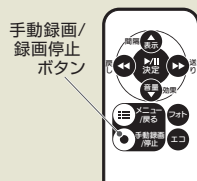

## 手動録画 ボタンを押すだけですぐに手動録画

ボタンを押すだけですぐに録画ができます。映像を見て、「はっ」としたときや、物音がした時に、ボタンを押すだけで録画を開始します。フォトモード中は「手動録画/録画停止」ボタンは操作できません。

ボタン一つで手動による録画開始・停止ができます。

本体背面 十字ボタン右側

リモコン

## 通常録画 1日(24時間)単位の録画予約時間を設定

1日(24時間)単位の録画予約時間を設定します。生活サイクルに合わせて設定できます。例えば就寝中の時間帯を録画、平日に家を留守にしている時間帯に録画など便利設定できます。通常録画の場合は設定時間に録画されます。画面は自動では切り変わりません。

設定画面

スケジュール設定			
スケジュール:	<input type="checkbox"/> ON <input checked="" type="checkbox"/>		
00	06	12	18
01	07	13	19
02	08	14	20
03	09	15	21
04	10	16	22
05	11	17	23
<input checked="" type="checkbox"/>	<input checked="" type="checkbox"/>	<input checked="" type="checkbox"/>	<input checked="" type="checkbox"/>
録画有効			
<input checked="" type="checkbox"/>	<input checked="" type="checkbox"/>	<input checked="" type="checkbox"/>	<input checked="" type="checkbox"/>
録画停止			

※写真・イラストはイメージです。