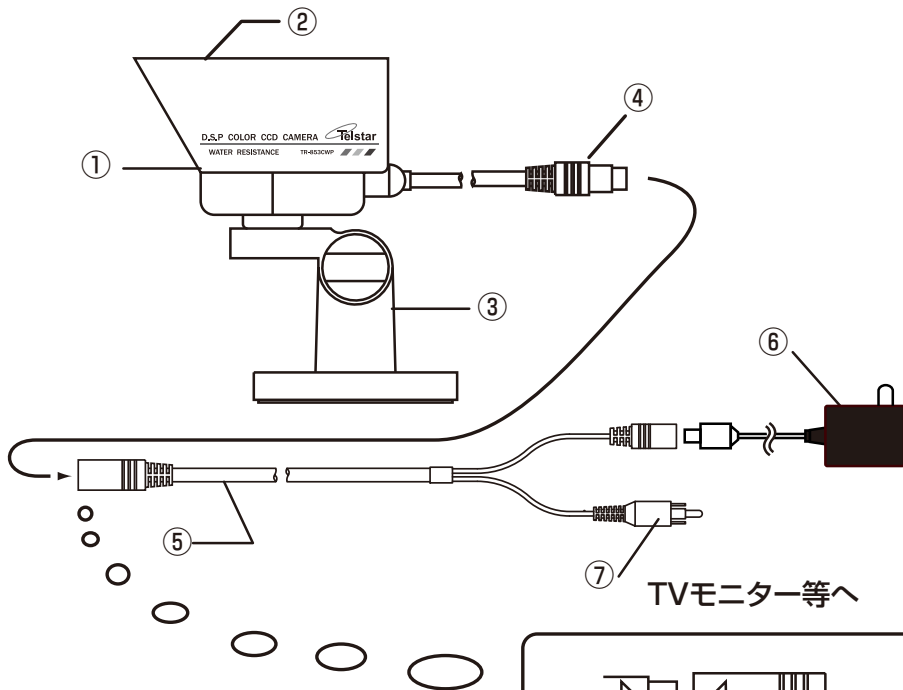

ご使用前に

- 直接日光が当たる場所や高温多湿、振動の多い場所を避けて設置して下さい。
- パッケージの中に下記のものが入っていますので確認して下さい。
 - TR-853WCP20 1台
 - ACアダプター (AC100V/DC12V) 1個
 - 接続ケーブル (20m) 1本
 - 取付ブラケット (金具一式含む) 1個
 - 取扱説明書 (保証書付) 1冊

注意事項

- ◎必ずこの説明書に記載された取扱方法にしたがって、ご使用ください。
- ◎指定電源以外の電源では絶対に使用しないでください。
- ◎破損したり、その恐れのある場合は、絶対に使用しないでください。
- ◎振動、衝撃の激しい所での使用は避けてください。
- ◎直接日光の当たる場所や、湿気やほこりの多い場所、熱器具の近くなどは誤動作や故障の原因となる恐れがありますので、注意してください。
- ◎ベンジンやシンナー等では拭かないでください。
- ◎不当な修理や改造は絶対にお止めください。

仕様

赤外線投光器内蔵 防水型カラーCCDカメラ

型式	TR-853WCP20
映像素子	1/4インチCCD
画素数	25万画素
映像方式	NTSC
水平解像度	380本
電子シャッター (秒)	自動1/60~1/100,000
最低被写体照度	0Lux (赤外線モードon)
S/N比	40dB以上
同期方式	内部同期
ホワイトバランス	自動追従
映像出力	1Vp-p/75Ω
水平画角	45°
焦点距離	4.3mm F2.0
赤外線照射距離	約7m
使用周囲温度	-10~+50°C
電源電圧	DC12V
外形寸法	69(W)×75(H)×111(D)mm
重量	約400g

各部の名称とその働き

- ① レンズカバー
- ② 日除けカバー(天井取付ネジ穴付)
- ③ 取付ブラケット
- ④ 映像・電源ケーブル(1m)
- ⑤ 接続ケーブル(20m)
- ⑥ 専用ACアダプター
- ⑦ 映像端子(RCA)(TVモニター等へ)

矢印マークを合わせて差し込む。
接続部は絶縁テープで巻き止めてください。

注意

コネクターのピンは非常に細いため変形しやすいので、コネクターは丁寧に差し込んでください。