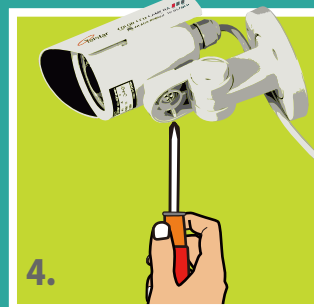

初めての方でも取り付け可能な
**オール
イン
パッケージ**

**屋外
設置可能**

高い防水/防塵性能
屋外に設置に最適。

**38万画素
CCD採用**

高解像度で鮮明な映像。

**夜間撮影
可能**

赤外線LED24灯実装、
夜間撮影能力、約8m。

**ケーブル
20m**

付属ケーブルが
余裕の長さ、20m。

オールインワン パッケージ

カメラの使用に
必要なものがセットになって
入っています。

付属品

付属品の使い方

ブラケットとネジ類

設置したい場所にブラケットをしっかりとあて、ペンなどでネジの穴位置に印をつけます。

印をつけた所にドリルなどで、直径2mm程度の下穴を開けます。

ブラケットを木ネジ、或は、ボルトでしっかり固定します。

ブラケットにカメラ本体を取り付けます。

夜間撮影

TR-857WCPは、
赤外線LEDを24灯実装し、
夜間でも、
約8m先まで映し出します。

撮影画像

夜間撮影画像

(夜間は赤外線撮影をするため、白黒の映像になります。)