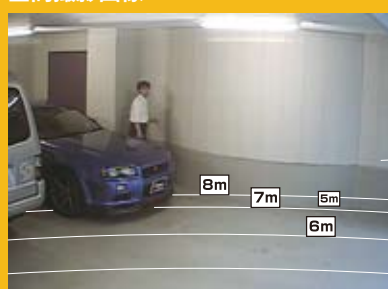

初めての方でも取り付け可能な
**オール
イン
パッケージ**

**屋外
設置可能**

高い防水/防塵性能
屋外に設置に最適。

**38万画素
CCD採用**

高解像度で鮮明な映像。

**夜間撮影
可能**

赤外線LED24灯実装、
夜間撮影能力、約8m。

**ケーブル
20m**

ブラケットを木ネジ、或は、ボルトでしっかり固定します。

ブラケットにカメラ本体を取り付けます。

夜間撮影

TR-857WCPは、
赤外線LEDを24灯実装し、
夜間でも、
約8m先まで映し出します。

撮影画像

夜間撮影画像

(夜間は赤外線撮影をするため、白黒の映像になります。)