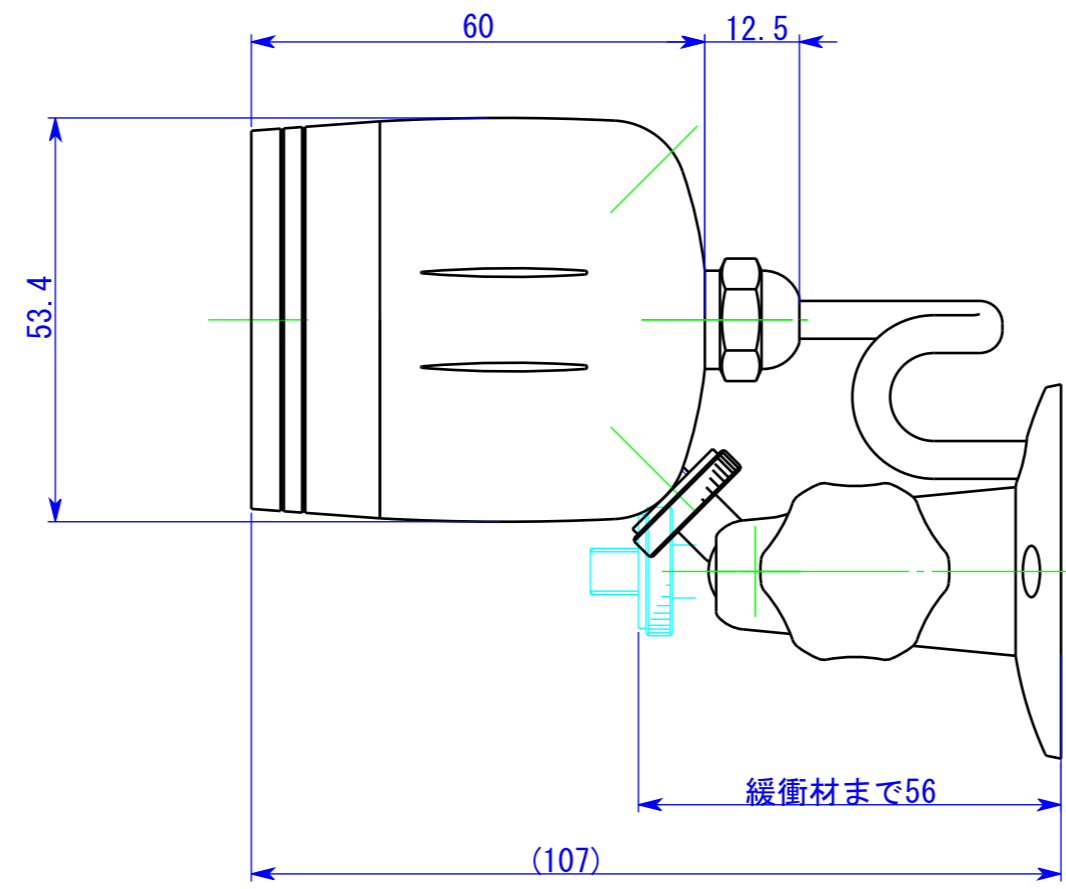

変更記事内容	担当	年月日
△×		YY/XX/XX

出図	作成日 2009/2/19	一般公差 ±0.1, ±3°	品名 TD-839	ダミーカメラ
検図	SCALE 1/1	材質 AL	品番 A-TD839-30001	A3
製図 山田	単位 m/m	図法 3角図法	処理仕上1	
			処理仕上1	
コロナ電業株式会社				