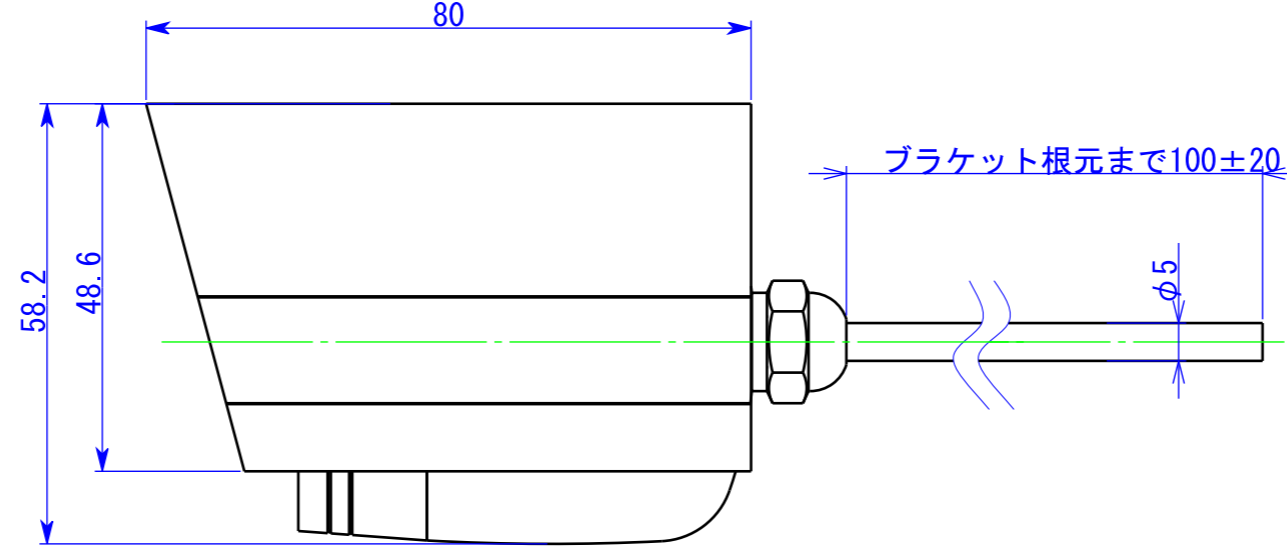

変更記事内容	担当	年月日
△×		YY/XX/XX

出図	作成日 2009/2/19	一般公差 ±0.1, ±3°	品名 TD-839	ダミーカメラ
検図	SCALE 1/1	材質 AL	品番 A-TD839-30001	A3
製図 山田	単位 m/m	図法 3角図法	処理仕上1	
			処理仕上1	
コロナ電業株式会社				