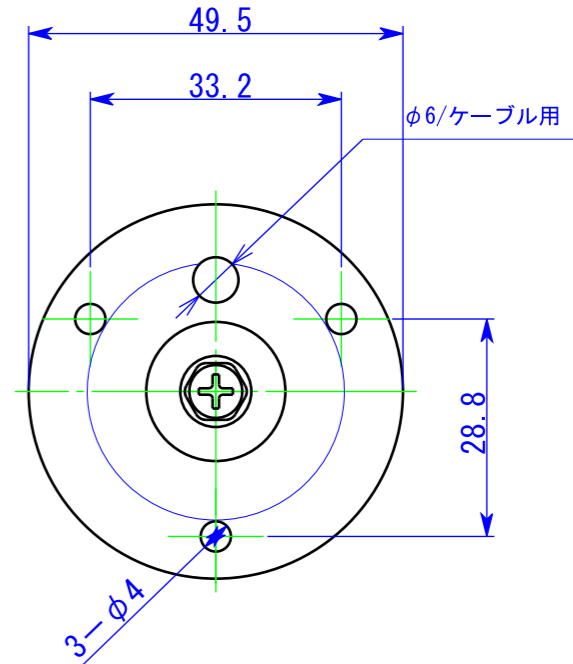

変更記事内容	担当	年月日
△×		YY/XX/XX

出図	作成日 2009/2/19	一般公差 ±0.1, ±3°	品名 TD-839	ダミーカメラ
検図	SCALE 1/1	材質 AL	品番 A-TD839-30001	A3
製図 山田	単位 m/m	図法 3角図法	処理仕上1	
			処理仕上1	
コロナ電業株式会社				