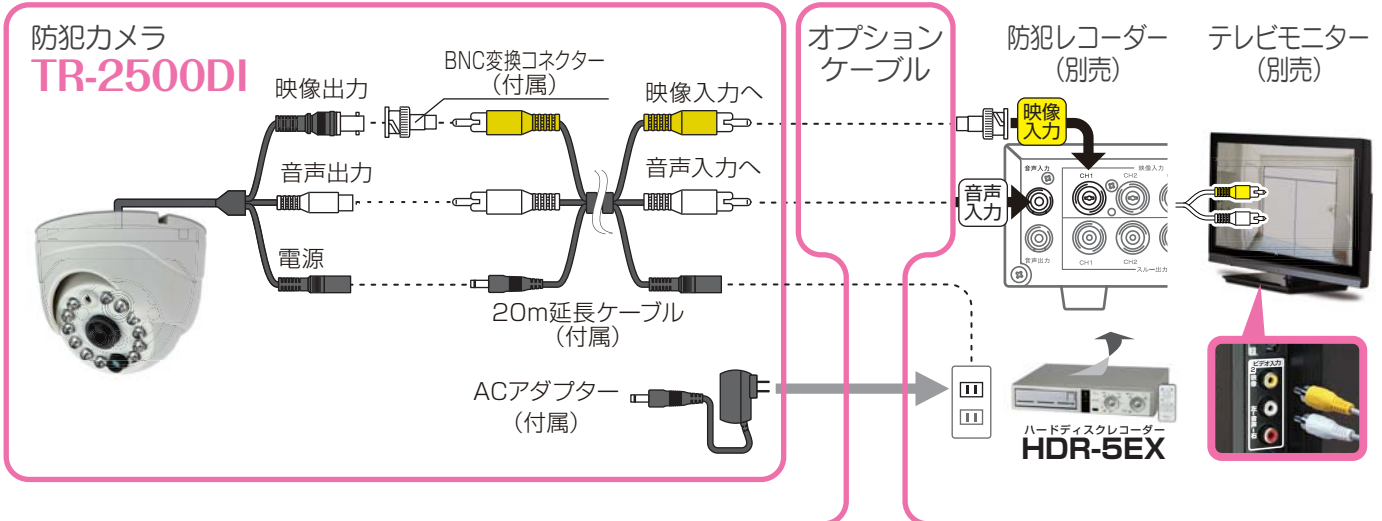

おうちカメラ

Telstar

マイク・赤外線投光器内蔵
ドーム型カラーカメラ

TR-2500DI

JANコード：4986778 57238 2

赤外線投光距離約8m

屋内の暗視に十分な実力をそなえました。

マイクで音をキャッチ

周囲の人の声や物音を捉えます。

自然な空間を演出

ドーム型のデザインと白系の色合いで
様々な空間に馴染みます。

昼間の撮影映像

(撮影場所により見え方は変わる場合があります。)

夜間の撮影映像

(赤外線投光器により白黒映像になります)

※写真中の文字や線はイメージです。

テレビにつながる

テレビの「ビデオ入力」に接続して
簡単にカメラ映像を映し出せます。

※テレビ本体・リモコンの「入力切り替え」ボタンで切り替えます。
詳しくはお手持ちのテレビ取扱説明書をご覧ください。

※イラスト・写真はイメージです。

防犯カメラと周辺機器の接続

別売りオプション

(2012年8月現在)

ケーブルの長さが足りない場合は延長ケーブルをお買い求めください (付属ケーブルとオプションケーブルを合わせた長さが約40mまで延長可能)。
※ケーブルを延長した場合、映像・音声にノイズが発生する場合があります。

合計の長さは約40mを限度としてください。
40m以上延長すると電圧降下を起こし映像に支障を起こすことがあります。

仕様と外形寸法

撮像素子	1/3型 カラーCMOS
有効画素数	約35万画素
レンズ	3.6mm F1.4
水平画角	約72°
水平解像度	460本
映像S/N比	48dB以上 (AGC OFF)
最低照度	0Lux (赤外線モードON)
電子シャッター	1/60~1/100,000秒
ホワイトバランス	自動追従
赤外線波長	850nm
赤外線投光距離	約8m
フリッカー	フリッカー軽減機能
AGC	自動
映像出力端子	BNCプラグ
音声出力端子	RCAピンプラグ
電源	付属ACアダプター
カメラ電源電圧	DC12V ±10%
全消費電力	AC100V 赤外線OFF:1.0W ON:2.5W
使用温度範囲	0°C~+40°C
外形寸法(本体)	φ70×D60 (mm)
質量(本体)	約90g (ケーブル除く)