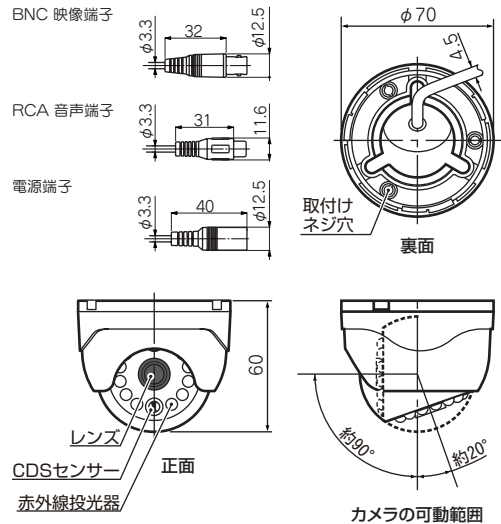

※写真・イラストはイメージです。

1208-00028A 0000

コロナ電業株式会社

〒115-0045
東京都北区赤羽1-64-11

TEL 03-3903-9711
FAX 03-3903-9710

お買い求めは、信用ある当店で。

※製品改良のために、予告なく外観/仕様等を変更することがあります。