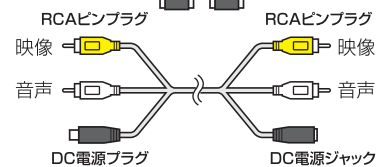

テレビにつながる

テレビの「ビデオ入力」に接続して
簡単にカメラ映像を映し出せます。

※テレビ本体・リモコンの「入力切り替え」ボタンで切り替えます。
詳しくはお手持ちのテレビ取扱説明書をご覧ください。

※イラスト・写真はイメージです。

防犯カメラと周辺機器の接続

別売りオプション

(2012年8月現在)

ケーブルの長さが足りない場合は延長ケーブルをお買い求めください (付属ケーブルとオプションケーブルを合わせた長さが約40mまで延長可能)。
※ケーブルを延長した場合、映像・音声にノイズが発生する場合があります。

映像+音声+電源

延長ケーブル/10m
C-10AVP
希望小売価格: 3,045円
(本体価格2,900円)

JANコード 4986778570746

延長ケーブル/20m
C-20AVP
希望小売価格: 5,145円
(本体価格4,900円)

JANコード 4986778570753

カメラ側 両端RCAピンジャック (中継コネクタ) 付属

ご注意

ケーブル合計の長さは **40m** まで