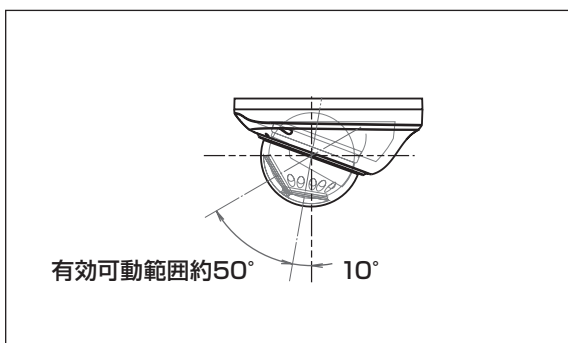

上面

前面

側面

(寸法単位: mm)

レンズの可動範囲

仕様			
撮像素子	SONY 2.4M CMOSセンサー搭載	フリッカレス機能	○
画素数	200万画素	ズーム機能	—
解像度	1920x1080	防水性能	IP40相当
走査方式	プログレッシブスキャン	マイク内蔵	○
水平解像度	1000TVL	レンズ / 水平画角	f=3.6mm / 約82°
OSD	○	映像出力	AHD2.0
UTC 機能	○	言語	JPN,HEB,ARB,ENG,CHN1,CHN2,GER,FRA,ITA, SPA,POL,RUS,POR,NED,TUR,KOR
逆光補正機能	OFF, BLC, HSBC		
WDR(ワイドダイミックス補正) 機能	オート、OFF、ON	動作温度・湿度	-5℃~40℃・80%以下
ホワイトバランス	ATW,AWC→セット、室内、室外、マニュアル、AWB	電源・消費電流	DC12V・最大3.1W(200mA)
NR(ノイズレダクション)	2DNR,3DNR	本体ケーブル長	1000±30mm
オートゲインコントロール機能	○	天吊り対応	○
最低被写体照度	0.017lux(R照射時0 lux)	カメラ側コネクター	BNC, DC
赤外線投光距離	約8m	外形寸法	φ120×62.5(H)mm
スマート IR	○	重量	約300g
デイ&ナイト	EXT、オート、カラー、白/黒		