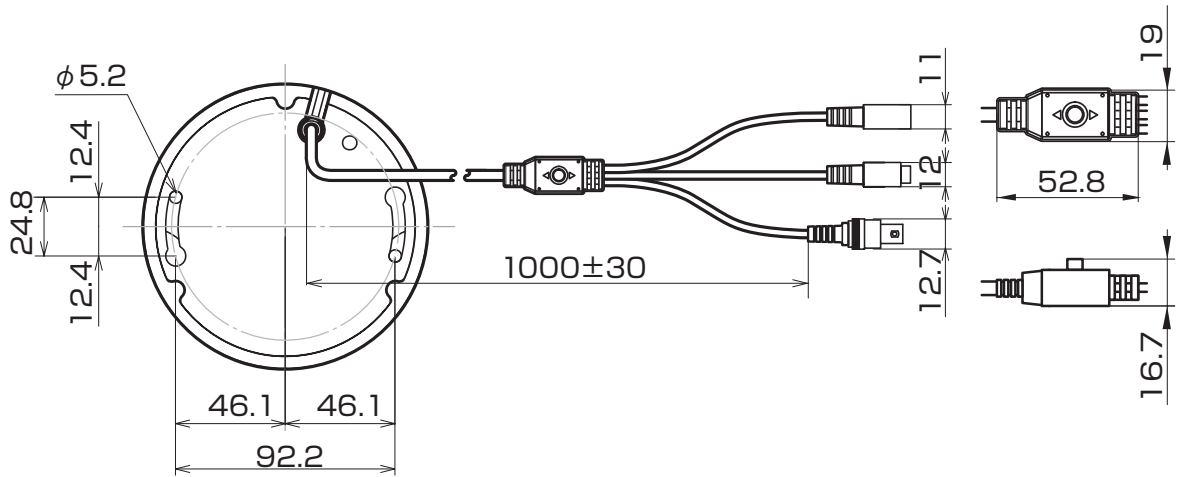

上面

前面

側面

(寸法単位: mm)

レンズの可動範囲

仕様			
撮像素子	SONY 2.4M CMOSセンサー搭載	フリッカレス機能	○
画素数	200万画素	ズーム機能	—
解像度	1920x1080	防水性能	IP40相当
走査方式	プログレッシブスキャン	マイク内蔵	○
水平解像度	1000TVL	レンズ / 水平画角	f=3.6mm / 約82°
OSD	○	映像出力	AHD2.0
UTC 機能	○	言語	JPN,HEB,ARB,ENG,CHN1,CHN2,GER,FRA,ITA, SPA,POL,RUS,POR,NED,TUR,KOR
逆光補正機能	OFF, BLC, HSBC		
WDR(ワイドダイミックス補正) 機能	オート、OFF、ON	動作温度・湿度	-5℃~40℃・80%以下
ホワイトバランス	ATW,AWC→セット、室内、室外、マニュアル、AWB	電源・消費電流	DC12V・最大3.1W(200mA)
NR(ノイズレダクション)	2DNR,3DNR	本体ケーブル長	1000±30mm
オートゲインコントロール機能	○	天吊り対応	○
最低被写体照度	0.017lux(R照射時0 lux)	カメラ側コネクター	BNC, DC
赤外線投光距離	約8m	外形寸法	φ120×62.5(H)mm
スマート IR	○	重量	約300g
デイ&ナイト	EXT、オート、カラー、白/黒		

付属品	
ACアダプター ×1	
取付ネジ ×2 コンクリートアンカー ×2	
星形レンチ ×1	
防犯ステッカー ×1	
クリーニングクロス ×1	
取扱説明書 (保証書含む) ×1 テンプレート ×1 差し紙 ×1	

(寸法単位:mm)