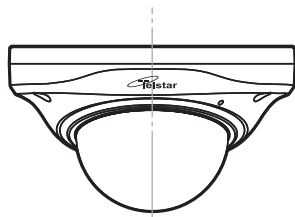

上面

前面

側面

(寸法単位: mm)

レンズの可動範囲

仕様			
撮像素子	SONY 2.4M CMOSセンサー搭載	フリッカレス機能	○
画素数	200万画素	ズーム機能	—
解像度	1920x1080	防水性能	IP40相当
走査方式	プログレッシブスキャン	マイク内蔵	○
水平解像度	1000TVL	レンズ / 水平画角	f=3.6mm / 約82°
OSD	○	映像出力	AHD2.0
UTC 機能	○	言語	JPN,HEB,ARB,ENG,CHN1,CHN2,GER,FRA,ITA, SPA,POL,RUS,POR,NED,TUR,KOR
逆光補正機能	OFF, BLC, HSBC		
WDR(ワイドダイミックス補正) 機能	オート、OFF、ON	動作温度・湿度	-5℃~40℃・80%以下
ホワイトバランス	ATW,AWC→セット、室内、室外、マニュアル、AWB	電源・消費電流	DC12V・最大3.1W(200mA)
NR(ノイズレダクション)	2DNR,3DNR	本体ケーブル長	1000±30mm
オートゲインコントロール機能	○	天吊り対応	○
最低被写体照度	0.017lux(R照射時0 lux)	カメラ側コネクター	BNC, DC
赤外線投光距離	約8m	外形寸法	φ120×62.5(H)mm
スマート IR	○	重量	約300g
デイ&ナイト	EXT、オート、カラー、白/黒		