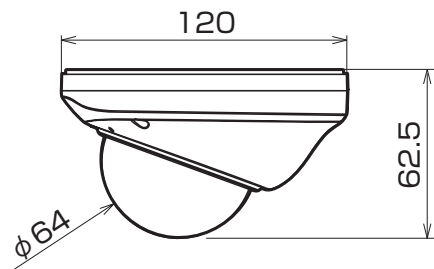

上面

前面

側面

(寸法単位: mm)

レンズの可動範囲

仕様			
撮像素子	SONY 2.4M CMOSセンサー搭載	フリッカレス機能	○
画素数	200万画素	ズーム機能	—
解像度	1920x1080	防水性能	IP40相当
走査方式	プログレッシブスキャン	マイク内蔵	○
水平解像度	1000TVL	レンズ / 水平画角	f=3.6mm / 約82°
OSD	○	映像出力	AHD2.0
UTC 機能	○	言語	JPN,HEB,ARB,ENG,CHN1,CHN2,GER,FRA,ITA, SPA,POL,RUS,POR,NED,TUR,KOR
逆光補正機能	OFF, BLC, HSBC		
WDR(ワイドダイミックス補正) 機能	オート、OFF、ON	動作温度・湿度	-5℃~40℃・80%以下
ホワイトバランス	ATW,AWC→セット、室内、室外、マニュアル、AWB	電源・消費電流	DC12V・最大3.1W(200mA)
NR(ノイズレダクション)	2DNR,3DNR	本体ケーブル長	1000±30mm
オートゲインコントロール機能	○	天吊り対応	○
最低被写体照度	0.017lux(R照射時0 lux)	カメラ側コネクター	BNC, DC
赤外線投光距離	約8m	外形寸法	φ120×62.5(H)mm
スマート IR	○	重量	約300g
デイ&ナイト	EXT、オート、カラー、白/黒		