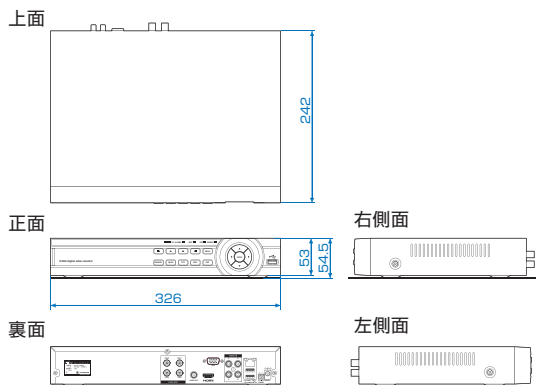

外観図

(寸法単位: mm)
製品の的外観・仕様などは、改良のため予告なく変更することがあります。
写真・イラストはイメージです。

コロナ電業株式会社

〒115-0045
東京都北区赤羽1-64-11
TEL 03-3903-9711
FAX 03-3903-9710

お問い合わせは、信用ある当店で。