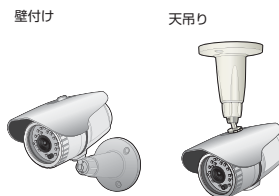

コロナ電業株式会社

〒115-0045
東京都北区赤羽1-64-11

コロナ電業

検索

TEL 03-3903-9711
FAX 03-3903-9710

1806-00047 0000

お問い合わせは、信用ある当店で。

※製品改良のために、予告なく外觀/仕様等を変更することがあります。

※写真・イラストはイメージです。