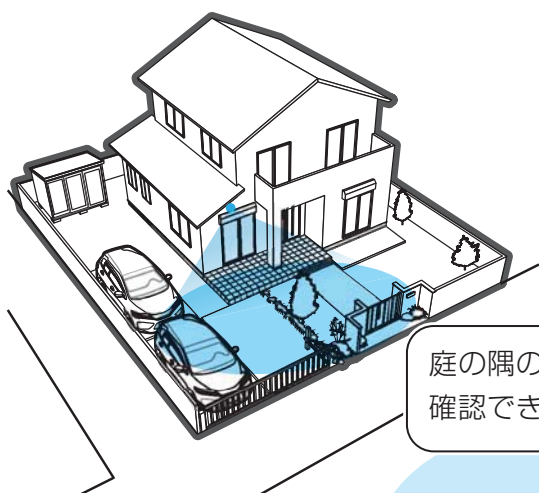

# 広範囲を映す スタンダードモデル TR-H210

庭の隅の方まで  
確認できるわ!!

Full HD 1080 AHD UTC

AHD200万画素  
屋外用カメラ(赤外線投光)

TR-H210 オープン価格

JANコード: 4986778572610

保護等級 IP66 200万画素 水平画角 87° 赤外線投光距離 10m 1ヶ月電気料金 74円

近いところも広く撮影

水平画角約87°で広範囲がしっかり確認できます。

従来品 TR-855WCP 画角 45° (4:3)

門のあたりしか確認  
できないわ...

TR-H210 画角 87° (16:9)

アッ!!  
駐車場に人影が!!

※イラスト・写真はイメージです。

## 屋外の厳しい環境にも対応

IP66 相当で雨ざらしの環境でも使用可能。