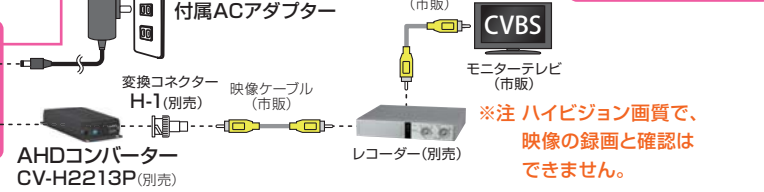

屋外の厳しい環境にも対応

IP66 相当で雨ざらしの環境でも使用可能。

配線図

接続ケーブル(別売)で新規配線

レコーダー(CVBS)にAHDカメラを増設

レコーダー(CVBS)で録画する方法です。AHDコンバーターが必要です。

赤外線投光の白とびを軽減

※注 スマートIRの設定が必要です。

設定はUTCコントローラーUT-H02(別売)やUTC対応のAHD2.0レコーダー(市販)で行います。

OSD変更をする場合は… UTCコントローラーUT-H02(別売)やUTC対応AHD2.0レコーダー(市販)で行います。

※プライバシーに配慮し画像を一部加工しています。

仕様と外形寸法

撮像素子	SONY 2.4M CMOSセンサー搭載
画素数	200万画素
解像度	1920x1080
走査方式	プログレッシブスキャン
水平解像度	1000TVL
OSD	○ ※設定にはUT-H01(別売)またはUTC対応AHD2.0レコーダー(市販)が必要
UTC機能	○
逆光補正機能	OFF, BLC, HSBLIC
WDR(ワイドダイナミックレンジ補正)機能	オート, OFF, ON
ホワイトバランス	AWB, ATW, AWC→セット, 室内, 室外, マニュアル
DNR(デジタルノイズレダクション)	2DNR, 3DNR
オートゲインコントロール機能	○
最低被写体照度	0.1lux(B/W時)0.05lux, IR照射時0 lux)
赤外線投光距離	約10m
スマートIR	○
デイ/ナイト	EXT, オート, カラー, 白/黒 ※IRカットフィルター自動切替え
フリッカレシ機能	○
スーム機能	-
防水性能	IP66相当
マイク内蔵	-
レンズ / 水平画角	f=3.6mm / 約87°
映像出力	AHD2.0
言語	JPN, HEB, ARB, ENG, CHN1, CHN2, GER, FRA, ITA, SPA, POL, RUS, POR, NED, TUR, KOR
動作温度・湿度	-5℃~40℃・80%以下
電源・消費電流	DC12V・最大5.0W(320mA)
本体ケーブル長	880±30mm
天井対応	○
カメラ側コネクター	BNC, DC
外形寸法	80x133x165mm
重量	約400g

- ●同梱品
- カメラ本体(ケーブル長 880±30mm)×1
- シェード(本体装着済)×1
- ブラケット(本体装着済)×1
- ACアダプター(ケーブル長 約1.5m)×1
- 防犯ステッカー×1
- 取扱説明書(保証書付き)×1
- テンプレート×1
- クリーニングクロス×1
- 取付ネジ×3
- コンクリートアンカー×3
- 六角レンチ×1

<設置例>

コロナ電業株式会社

〒115-0045
東京都北区赤羽1-64-11

コロナ電業

検索

TEL 03-3903-9711
FAX 03-3903-9710

1806-00047 0000

お問い合わせは、信用ある当店で。

※製品改良のために、予告なく外觀/仕様等を変更することがあります。

※写真・イラストはイメージです。