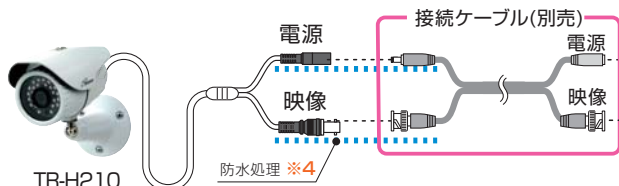

配線図

接続ケーブル(別売)で新規配線

レコーダー(CVBS)にAHDカメラを増設

レコーダー(CVBS)で録画する方法です。AHDコンバーターが必要です。