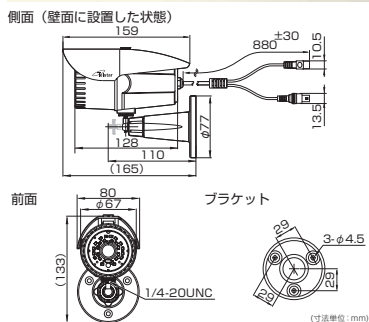

<設置例>