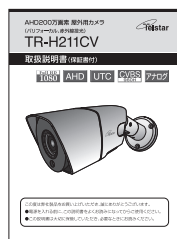

側面 (壁面に設置した状態)

前面

ブラケット

(寸法単位: mm)

接続ケーブル(付属)

(寸法単位: mm)

仕様			
撮像素子	SONY 2.4M CMOS センサー搭載	フリッカレス機能	○
画素数	200万画素	ズーム機能	○
解像度	1920x1080	防水性能	IP66 相当
走査方式	プログレッシブスキャン	マイク内蔵	—
水平解像度	1000TVL	レンズ / 水平画角	f=3.0mm~10.5mm/ 約94°~35°
OSD	○	映像出力	AHD2.0, CVBS(コンポジット 1.0Vp-p75)
UTC 機能	○ ※UTC コントローラー UT-H01/UT-H02 は非対応	言語	ENGLISH、繁体中、簡中(12ヶ国語)
逆光補正機能	D-WDR、逆光補正、ハイライト補正、オフ	動作温度・湿度	-5℃~40℃・80%以下
WDR(ワイドダイナミックレンジ補正) 機能	ロー、ミドル、ハイ、オフ	電源・消費電流	DC12V・最大5.5W(350mA)
ホワイトバランス	AWB、ATW、プッシュロック、マニュアル	本体ケーブル長	約34cm
DNR(デジタルノイズリダクション)	2DNR、3DNR	天吊り対応	○
オートゲインコントロール機能	レベル調整可	カメラ側コネクター	BNC、DC
最低被写体照度	0.00001lux (IR 照射時)	付属品	ACアダプター×1、防犯ステッカー×1、十字キーボタンカバー×1、取扱説明書×1、取付ネジ×3、コンクリートアンカー×3、六角レンチ×1、20mケーブル×1
赤外線投光距離	20~25m	外形寸法	73×82×256mm
スマート IR	○	重量	約520g
デイ/ナイト	赤外線同調、カラー、B/W ※IR カットフィルター自動切替		

### 同梱品

- カメラ本体  
(ケーブル長 約0.34m)×1
- ACアダプター  
(ケーブル長 約1.5m)×1
- 接続ケーブル  
(ケーブル長 約20m)×1
- 十字キーボタンカバー  
×1
- ブラケット(本体装着済)×1

- 防犯ステッカー  
(40×168mm)×2
- 取扱説明書  
(保証書付き)×1