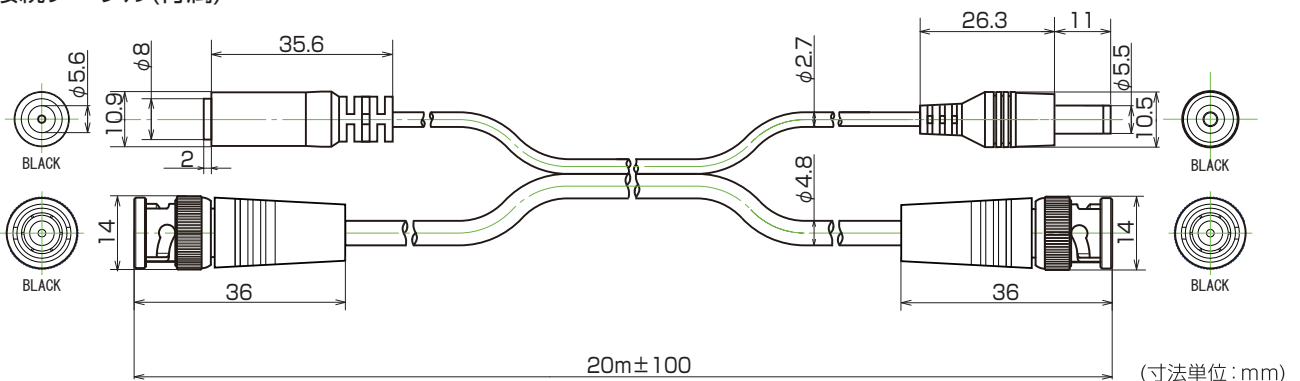

側面 (壁面に設置した状態)

前面

ブラケット

(寸法単位: mm)

接続ケーブル(付属)

(寸法単位: mm)

仕様			
撮像素子	SONY 2.4M CMOS センサー搭載	フリッカレス機能	○
画素数	200万画素	ズーム機能	○
解像度	1920x1080	防水性能	IP66 相当
走査方式	プログレッシブスキャン	マイク内蔵	—
水平解像度	1000TVL	レンズ / 水平画角	f=3.0mm~10.5mm/ 約94°~35°
OSD	○	映像出力	AHD2.0, CVBS(コンポジット 1.0Vp-p75)
UTC 機能	○ ※UTC コントローラー UT-H01/UT-H02 は非対応	言語	ENGLISH、繁体中、簡中(12ヶ国語)
逆光補正機能	D-WDR、逆光補正、ハイライト補正、オフ	動作温度・湿度	-5℃~40℃・80%以下
WDR(ワイドダイナミックレンジ補正) 機能	ロー、ミドル、ハイ、オフ	電源・消費電流	DC12V・最大5.5W(350mA)
ホワイトバランス	AWB、ATW、プッシュロック、マニュアル	本体ケーブル長	約34cm
DNR(デジタルノイズリダクション)	2DNR、3DNR	天吊り対応	○
オートゲインコントロール機能	レベル調整可	カメラ側コネクター	BNC、DC
最低被写体照度	0.00001lux (IR 照射時)	付属品	ACアダプター×1、防犯ステッカー×1、十字キーボタンカバー×1、取扱説明書×1、取付ネジ×3、コンクリートアンカー×3、六角レンチ×1、20mケーブル×1
赤外線投光距離	20~25m	外形寸法	73×82×256mm
スマート IR	○	重量	約520g
デイ/ナイト	赤外線同調、カラー、B/W ※IR カットフィルター自動切替		

### 同梱品

- カメラ本体  
(ケーブル長 約0.34m)×1
- ACアダプター  
(ケーブル長 約1.5m)×1
- 接続ケーブル  
(ケーブル長 約20m)×1
- 十字キーボタンカバー  
×1
- ブラケット(本体装着済)×1

- 防犯ステッカー  
(40×168mm)×2
- 取扱説明書  
(保証書付き)×1