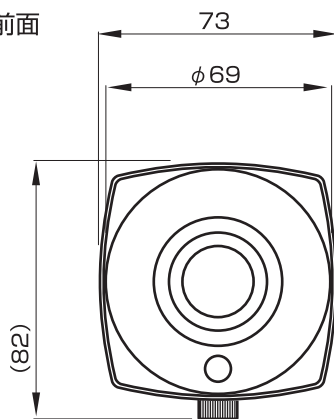

側面 (壁面に設置した状態)

前面

ブラケット

(寸法単位: mm)

接続ケーブル(付属)

(寸法単位: mm)

仕様			
撮像素子	SONY 2.4M CMOS センサー搭載	フリッカレス機能	○
画素数	200万画素	ズーム機能	○
解像度	1920x1080	防水性能	IP66 相当
走査方式	プログレッシブスキャン	マイク内蔵	—
水平解像度	1000TVL	レンズ / 水平画角	f=3.0mm~10.5mm/ 約94°~35°
OSD	○	映像出力	AHD2.0, CVBS(コンポジット 1.0Vp-p75)
UTC 機能	○ ※UTC コントローラー UT-H01/UT-H02 は非対応	言語	ENGLISH、繁体中、簡中(12ヶ国語)
逆光補正機能	D-WDR、逆光補正、ハイライト補正、オフ	動作温度・湿度	-5℃~40℃・80%以下
WDR(ワイドダイナミックレンジ補正) 機能	ロー、ミドル、ハイ、オフ	電源・消費電流	DC12V・最大5.5W(350mA)
ホワイトバランス	AWB、ATW、プッシュロック、マニュアル	本体ケーブル長	約34cm
DNR(デジタルノイズリダクション)	2DNR、3DNR	天吊り対応	○
オートゲインコントロール機能	レベル調整可	カメラ側コネクター	BNC、DC
最低被写体照度	0.00001lux (IR 照射時)	付属品	ACアダプター×1、防犯ステッカー×1、十字キーボタンカバー×1、取扱説明書×1、取付ネジ×3、コンクリートアンカー×3、六角レンチ×1、20mケーブル×1
赤外線投光距離	20~25m	外形寸法	73×82×256mm
スマート IR	○	重量	約520g
デイ/ナイト	赤外線同調、カラー、B/W ※IR カットフィルター自動切替		

### 同梱品

- カメラ本体  
(ケーブル長 約0.34m)×1
- ACアダプター  
(ケーブル長 約1.5m)×1
- 接続ケーブル  
(ケーブル長 約20m)×1
- 十字キーボタンカバー  
×1
- ブラケット(本体装着済)×1

- 防犯ステッカー  
(40×168mm)×2
- 取扱説明書  
(保証書付き)×1