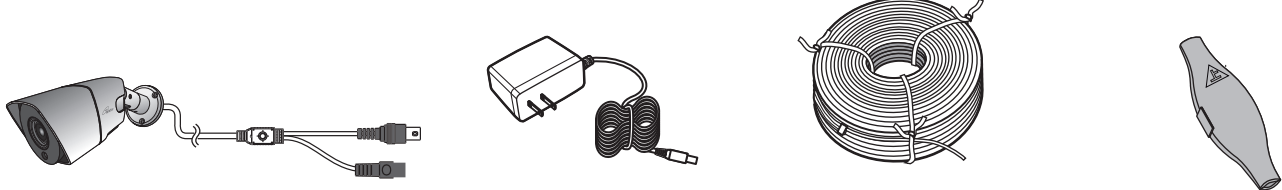

側面 (壁面に設置した状態)

前面

ブラケット

(寸法単位: mm)

接続ケーブル(付属)

(寸法単位: mm)

仕様			
撮像素子	SONY 2.4M CMOS センサー搭載	フリッカレス機能	○
画素数	200万画素	ズーム機能	○
解像度	1920x1080	防水性能	IP66 相当
走査方式	プログレッシブスキャン	マイク内蔵	—
水平解像度	1000TVL	レンズ / 水平画角	f=3.0mm~10.5mm/ 約94°~35°
OSD	○	映像出力	AHD2.0, CVBS(コンポジット 1.0Vp-p75)
UTC 機能	○ ※UTC コントローラー UT-H01/UT-H02 は非対応	言語	ENGLISH、繁体中、簡中(12ヶ国語)
逆光補正機能	D-WDR、逆光補正、ハイライト補正、オフ	動作温度・湿度	-5℃~40℃・80%以下
WDR(ワイドダイナミックレンジ補正) 機能	ロー、ミドル、ハイ、オフ	電源・消費電流	DC12V・最大5.5W(350mA)
ホワイトバランス	AWB、ATW、プッシュロック、マニュアル	本体ケーブル長	約34cm
DNR(デジタルノイズリダクション)	2DNR、3DNR	天吊り対応	○
オートゲインコントロール機能	レベル調整可	カメラ側コネクター	BNC、DC
最低被写体照度	0.00001lux (IR 照射時)	付属品	ACアダプター×1、防犯ステッカー×1、十字キーボタンカバー×1、取扱説明書×1、取付ネジ×3、コンクリートアンカー×3、六角レンチ×1、20mケーブル×1
赤外線投光距離	20~25m	外形寸法	73×82×256mm
スマート IR	○	重量	約520g
デイ/ナイト	赤外線同調、カラー、B/W ※IR カットフィルター自動切替		

### 同梱品

- カメラ本体  
(ケーブル長 約0.34m)×1
- ACアダプター  
(ケーブル長 約1.5m)×1
- 接続ケーブル  
(ケーブル長 約20m)×1
- 十字キーボタンカバー  
×1
- ブラケット(本体装着済)×1

- 防犯ステッカー  
(40×168mm)×2
- 取扱説明書  
(保証書付き)×1