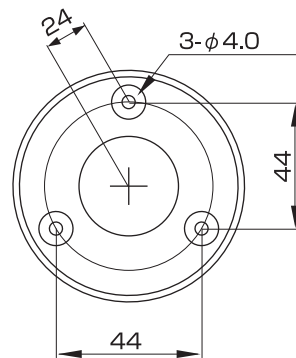

側面 (壁面に設置した状態)

前面

ブラケット

(寸法単位: mm)

接続ケーブル(付属)

(寸法単位: mm)

仕様			
撮像素子	SONY 2.4M CMOS センサー搭載	フリッカレス機能	○
画素数	200万画素	ズーム機能	○
解像度	1920x1080	防水性能	IP66 相当
走査方式	プログレッシブスキャン	マイク内蔵	—
水平解像度	1000TVL	レンズ / 水平画角	f=3.0mm~10.5mm/ 約94°~35°
OSD	○	映像出力	AHD2.0, CVBS(コンポジット 1.0Vp-p75)
UTC 機能	○ ※UTC コントローラー UT-H01/UT-H02 は非対応	言語	ENGLISH、繁体中、簡中(12ヶ国語)
逆光補正機能	D-WDR、逆光補正、ハイライト補正、オフ	動作温度・湿度	-5℃~40℃・80%以下
WDR(ワイドダイナミックレンジ補正) 機能	ロー、ミドル、ハイ、オフ	電源・消費電流	DC12V・最大5.5W(350mA)
ホワイトバランス	AWB、ATW、プッシュロック、マニュアル	本体ケーブル長	約34cm
DNR(デジタルノイズリダクション)	2DNR、3DNR	天吊り対応	○
オートゲインコントロール機能	レベル調整可	カメラ側コネクター	BNC、DC
最低被写体照度	0.00001lux (IR 照射時)	付属品	ACアダプター×1、防犯ステッカー×1、十字キーボタンカバー×1、取扱説明書×1、取付ネジ×3、コンクリートアンカー×3、六角レンチ×1、20mケーブル×1
赤外線投光距離	20~25m	外形寸法	73×82×256mm
スマート IR	○	重量	約520g
デイ/ナイト	赤外線同調、カラー、B/W ※IR カットフィルター自動切替		

### 同梱品

- カメラ本体  
(ケーブル長 約0.34m)×1
- ACアダプター  
(ケーブル長 約1.5m)×1
- 接続ケーブル  
(ケーブル長 約20m)×1
- 十字キーボタンカバー  
×1
- ブラケット(本体装着済)×1

- 防犯ステッカー  
(40×168mm)×2
- 取扱説明書  
(保証書付き)×1

### 小袋内容

- 取付ネジ ×3
- コンクリートアンカー ×3
- 六角レンチ ×1

※六角レンチは付属品をご使用ください。

型番

TR-H211CV

コロナ電業株式会社

発行

2020年8月