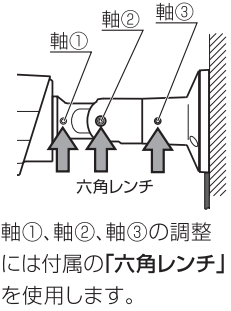

側面 (壁面に設置した状態)

前面

ブラケット

(寸法単位: mm)

接続ケーブル(付属)

(寸法単位: mm)

仕様			
撮像素子	SONY 2.4M CMOS センサー搭載	フリッカレス機能	○
画素数	200万画素	ズーム機能	○
解像度	1920x1080	防水性能	IP66 相当
走査方式	プログレッシブスキャン	マイク内蔵	—
水平解像度	1000TVL	レンズ / 水平画角	f=3.0mm~10.5mm/ 約94°~35°
OSD	○	映像出力	AHD2.0, CVBS(コンポジット 1.0Vp-p75)
UTC 機能	○ ※UTC コントローラー UT-H01/UT-H02 は非対応	言語	ENGLISH、繁体中、簡中(12ヶ国語)
逆光補正機能	D-WDR、逆光補正、ハイライト補正、オフ	動作温度・湿度	-5℃~40℃・80%以下
WDR(ワイドダイナミックレンジ補正) 機能	ロー、ミドル、ハイ、オフ	電源・消費電流	DC12V・最大5.5W(350mA)
ホワイトバランス	AWB、ATW、プッシュロック、マニュアル	本体ケーブル長	約34cm
DNR(デジタルノイズリダクション)	2DNR、3DNR	天吊り対応	○
オートゲインコントロール機能	レベル調整可	カメラ側コネクター	BNC、DC
最低被写体照度	0.00001lux (IR 照射時)	付属品	ACアダプター×1、防犯ステッカー×1、十字キーボタンカバー×1、取扱説明書×1、取付ネジ×3、コンクリートアンカー×3、六角レンチ×1、20mケーブル×1
赤外線投光距離	20~25m	外形寸法	73×82×256mm
スマート IR	○	重量	約520g
デイ/ナイト	赤外線同調、カラー、B/W ※IR カットフィルター自動切替		

### 同梱品

- カメラ本体  
(ケーブル長 約0.34m)×1
- ACアダプター  
(ケーブル長 約1.5m)×1
- 接続ケーブル  
(ケーブル長 約20m)×1
- 十字キーボタンカバー  
×1
- ブラケット(本体装着済)×1

- 防犯ステッカー  
(40×168mm)×2
- 取扱説明書  
(保証書付き)×1