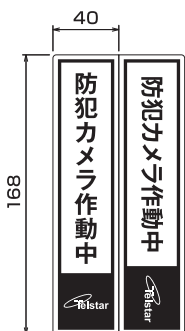

側面 (壁面に設置した状態)

前面

ブラケット

(寸法単位: mm)

接続ケーブル(付属)

(寸法単位: mm)

仕様			
撮像素子	SONY 2.4M CMOS センサー搭載	フリッカレス機能	○
画素数	200万画素	ズーム機能	○
解像度	1920x1080	防水性能	IP66 相当
走査方式	プログレッシブスキャン	マイク内蔵	—
水平解像度	1000TVL	レンズ / 水平画角	f=3.0mm~10.5mm/ 約94°~35°
OSD	○	映像出力	AHD2.0, CVBS(コンポジット 1.0Vp-p75)
UTC 機能	○ ※UTC コントローラー UT-H01/UT-H02 は非対応	言語	ENGLISH、繁体中、簡中(12ヶ国語)
逆光補正機能	D-WDR、逆光補正、ハイライト補正、オフ	動作温度・湿度	-5℃~40℃・80%以下
WDR(ワイドダイナミックレンジ補正) 機能	ロー、ミドル、ハイ、オフ	電源・消費電流	DC12V・最大5.5W(350mA)
ホワイトバランス	AWB、ATW、プッシュロック、マニュアル	本体ケーブル長	約34cm
DNR(デジタルノイズリダクション)	2DNR、3DNR	天吊り対応	○
オートゲインコントロール機能	レベル調整可	カメラ側コネクター	BNC、DC
最低被写体照度	0.00001lux (IR 照射時)	付属品	ACアダプター×1、防犯ステッカー×1、十字キーボタンカバー×1、取扱説明書×1、取付ネジ×3、コンクリートアンカー×3、六角レンチ×1、20mケーブル×1
赤外線投光距離	20~25m	外形寸法	73×82×256mm
スマート IR	○	重量	約520g
デイ/ナイト	赤外線同調、カラー、B/W ※IR カットフィルター自動切替		

### 同梱品

- カメラ本体  
(ケーブル長 約0.34m)×1
- ACアダプター  
(ケーブル長 約1.5m)×1
- 接続ケーブル  
(ケーブル長 約20m)×1
- 十字キーボタンカバー  
×1
- ブラケット(本体装着済)×1

- 防犯ステッカー  
(40×168mm)×2
- 取扱説明書  
(保証書付き)×1