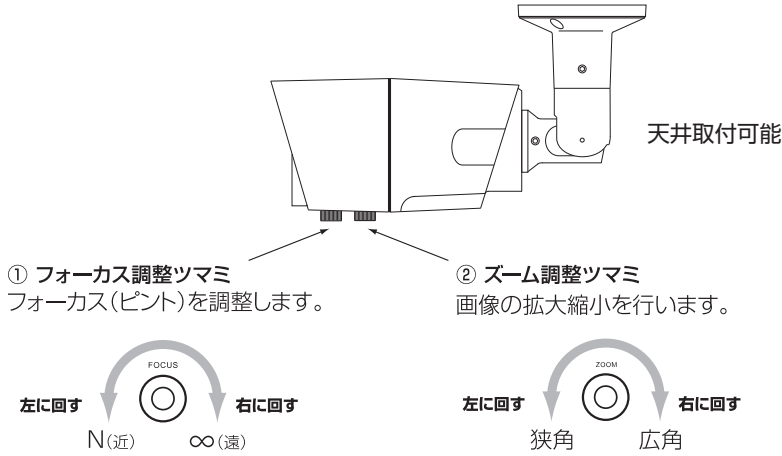

側面 (壁面に設置した状態)

前面

ブラケット

(寸法単位: mm)

接続ケーブル(付属)

(寸法単位: mm)

仕様			
撮像素子	SONY 2.4M CMOS センサー搭載	フリッカレス機能	○
画素数	200万画素	ズーム機能	○
解像度	1920x1080	防水性能	IP66 相当
走査方式	プログレッシブスキャン	マイク内蔵	—
水平解像度	1000TVL	レンズ / 水平画角	f=3.0mm~10.5mm/ 約94°~35°
OSD	○	映像出力	AHD2.0, CVBS(コンポジット 1.0Vp-p75)
UTC 機能	○ ※UTC コントローラー UT-H01/UT-H02 は非対応	言語	ENGLISH、繁体中、簡中(12ヶ国語)
逆光補正機能	D-WDR、逆光補正、ハイライト補正、オフ	動作温度・湿度	-5℃~40℃・80%以下
WDR(ワイドダイナミックレンジ補正) 機能	ロー、ミドル、ハイ、オフ	電源・消費電流	DC12V・最大5.5W(350mA)
ホワイトバランス	AWB、ATW、プッシュロック、マニュアル	本体ケーブル長	約34cm
DNR(デジタルノイズリダクション)	2DNR、3DNR	天吊り対応	○
オートゲインコントロール機能	レベル調整可	カメラ側コネクター	BNC、DC
最低被写体照度	0.00001lux (IR 照射時)	付属品	ACアダプター×1、防犯ステッカー×1、十字キーボタンカバー×1、取扱説明書×1、取付ネジ×3、コンクリートアンカー×3、六角レンチ×1、20mケーブル×1
赤外線投光距離	20~25m	外形寸法	73×82×256mm
スマート IR	○	重量	約520g
デイ/ナイト	赤外線同調、カラー、B/W ※IR カットフィルター自動切替		

### 同梱品

- カメラ本体  
(ケーブル長 約0.34m)×1
- ACアダプター  
(ケーブル長 約1.5m)×1
- 接続ケーブル  
(ケーブル長 約20m)×1
- 十字キーボタンカバー  
×1
- ブラケット(本体装着済)×1

- 防犯ステッカー  
(40×168mm)×2
- 取扱説明書  
(保証書付き)×1