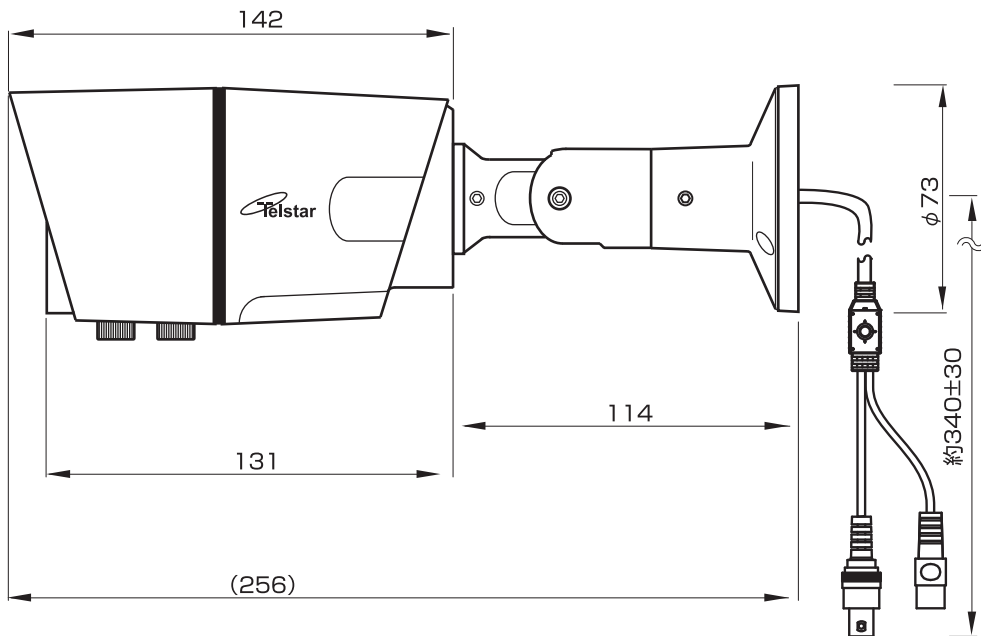

側面 (壁面に設置した状態)

前面

ブラケット

(寸法単位: mm)

接続ケーブル(付属)

(寸法単位: mm)

仕様			
撮像素子	SONY 2.4M CMOS センサー搭載	フリッカレス機能	○
画素数	200万画素	ズーム機能	○
解像度	1920x1080	防水性能	IP66 相当
走査方式	プログレッシブスキャン	マイク内蔵	—
水平解像度	1000TVL	レンズ / 水平画角	f=3.0mm~10.5mm/ 約94°~35°
OSD	○	映像出力	AHD2.0, CVBS(コンポジット 1.0Vp-p75)
UTC 機能	○ ※UTC コントローラー UT-H01/UT-H02 は非対応	言語	ENGLISH、繁体中、簡中(12ヶ国語)
逆光補正機能	D-WDR、逆光補正、ハイライト補正、オフ	動作温度・湿度	-5℃~40℃・80%以下
WDR(ワイドダイナミックレンジ補正) 機能	ロー、ミドル、ハイ、オフ	電源・消費電流	DC12V・最大5.5W(350mA)
ホワイトバランス	AWB、ATW、プッシュロック、マニュアル	本体ケーブル長	約34cm
DNR(デジタルノイズリダクション)	2DNR、3DNR	天吊り対応	○
オートゲインコントロール機能	レベル調整可	カメラ側コネクター	BNC、DC
最低被写体照度	0.00001lux (IR 照射時)	付属品	ACアダプター×1、防犯ステッカー×1、十字キーボタンカバー×1、取扱説明書×1、取付ネジ×3、コンクリートアンカー×3、六角レンチ×1、20mケーブル×1
赤外線投光距離	20~25m	外形寸法	73×82×256mm
スマート IR	○	重量	約520g
デイ/ナイト	赤外線同調、カラー、B/W ※IR カットフィルター自動切替		

### 同梱品

- カメラ本体  
(ケーブル長 約0.34m)×1
- ACアダプター  
(ケーブル長 約1.5m)×1
- 接続ケーブル  
(ケーブル長 約20m)×1
- 十字キーボタンカバー  
×1
- ブラケット(本体装着済)×1

- 防犯ステッカー  
(40×168mm)×2
- 取扱説明書  
(保証書付き)×1

### 小袋内容

- 取付ネジ ×3
- コンクリートアンカー ×3
- 六角レンチ ×1

※六角レンチは付属品をご使用ください。

型番

TR-H211CV

コロナ電業株式会社

発行

2020年8月