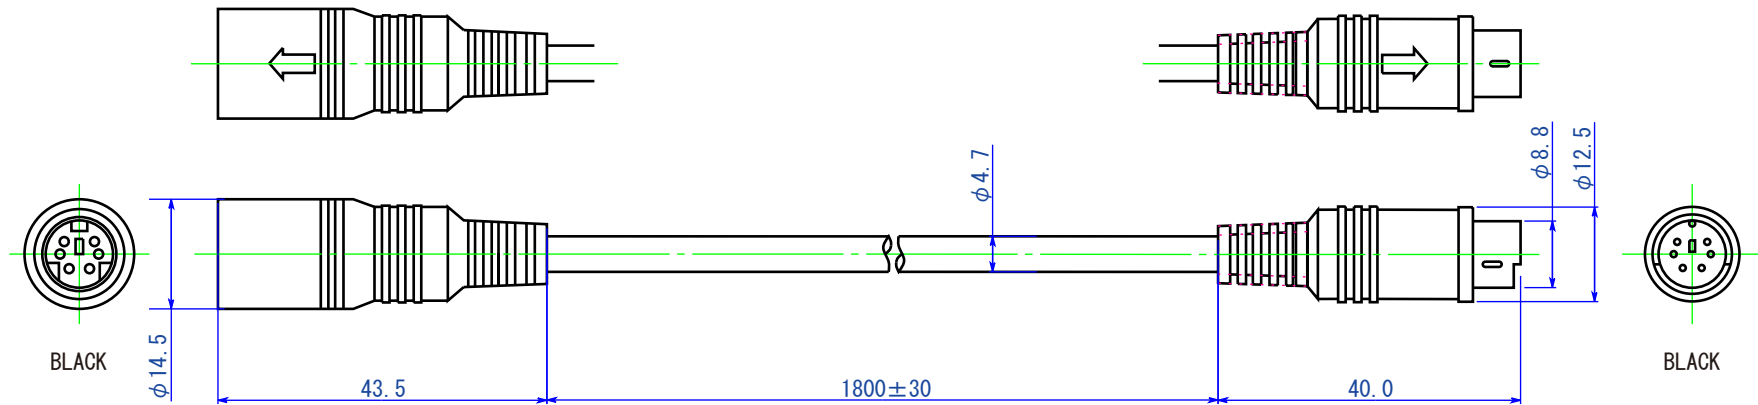

7	変更記事内容	担当	年月日

記号	部品名称	材質	数量	色	表面処理 1	表面処理 2	寸法	備考
出図	作成日	2006/11/29	一般交差		$\pm 0.1$	$\pm 3^\circ$	品名	C-WM20 電源ケーブル
検図	山田	SCALE	1/1	材質	(AL)		品番	A-WM20-00001
製図	若竹	単位	m/m	処理仕上1				A4
		図法	3角図法	処理仕上2			コロナ電業株式会社	