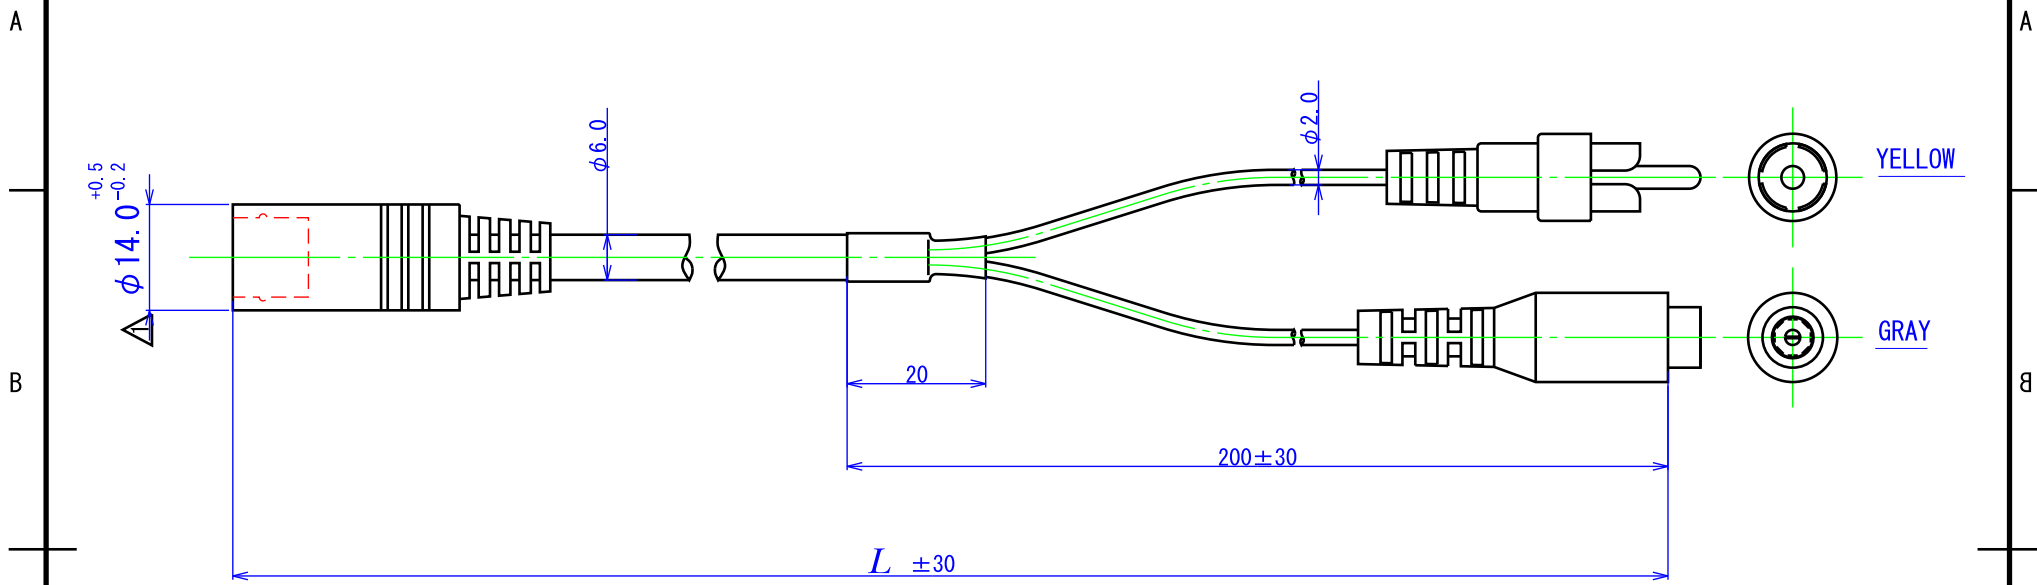

	変更記事内容担当	年月日
△ × 1	追記	山田 '06/07/10

名称	C-20DW	C-40DW
長さ	20m	40m
L		

①								
記号	部品名称	材質	数量	色	表面处理 1	表面处理 2	寸法	備考
出図	作成日	2006.05.18	一般交差	$\pm 0.1, \pm 3^\circ$	品名 C-20DW 映像・電源ケーブル			
検図	SCALE	1/1	材質	PVC	品番 A-C20DW-00001A		A4	
製図	単位	m/m	処理仕上1		コロナ電業株式会社			
山田	図法	3角図法	処理仕上2	色: PANTONE 423 相当				