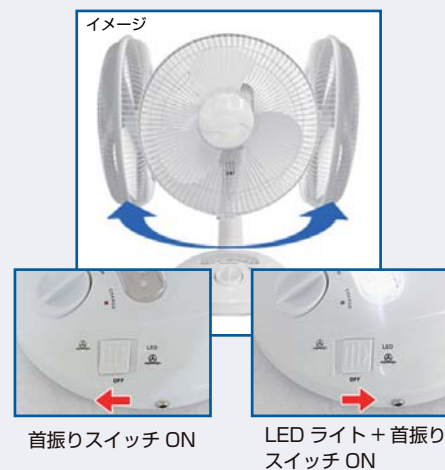

◎ 首振り機能付きだから扇風機としてはもちろん、エアコンと併用すれば設定温度を抑えることができ、省エネ・節電に効果的