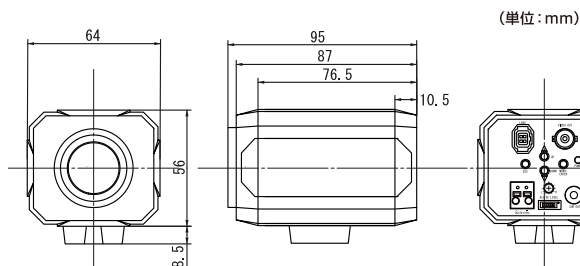

スーパーデイ&ナイトカメラ

VKO-920DN

JANコード：4986778 572054

希望小売価格 102,900円
(本体価格 98,000円)

※レンズは別売りです。

■ 64倍電子感度アップ+スーパー AGC により超高感度化を実現

超高感度CCDに加えスーパーAGCにより0.01LUXと非常に暗い環境の撮影が可能となりました。さらに最大64倍の電子感度アップ機能(0.0002Lux/白黒)により、明るさに応じて低速シャッターが長時間露光、従来にない超低照度撮影を実現しました。

■ 新開発3次元DNRにてノイズ低減能力が向上

新開発3次元DNR(デジタルノイズリダクション)は画質を落とすことなく、目ざわりなノイズや輪郭のザラつきを抑え込み、クッキリとした映像を映し出します。平面画像を時間軸方向に比較しながらノイズを検出し除去することで、弊社従来品(2次元DNR)に比べ飛躍的にノイズ低減能力が向上しました。ノイズ低減により、DVRなどの記録メモリの節約が出来ます。

外形寸法図

特長

- 同軸ワンケーブル(電源重畳)方式、及びDC12V電源に対応専用電源ユニットVKO-1005Uを使用することにより同軸ケーブル1本で配線を行うことが可能です。またDC12V電源を供給すれば、従来方式で使用可能です。※2方式を同時接続すると故障の原因となりますのでお止めください。
- スーパーデイ&ナイト機能(フィルター切替式)
  設置場所が明るい時にはカラー映像、夜間など暗い時には白黒映像に自動でフィルターを切り替えるデイナイト機能を搭載しています。
- 電子感度アップ機能
  最大64倍の電子感度アップ機能を内蔵していますので、最低照度0.0002Lux(白黒時)のような低照度下でもより鮮明な映像を得られます。
- 高速(固定)シャッター選択機能搭載
  (1/60から1/10,000までの9段階に固定シャッターの選択が可能) 高速で移動する人や自動車などがブレなく撮影できます。
- 8箇所指定可能なプライベートマスク機能。
  映像内の指定箇所をマスクする(隠す)事ができ、プライバシーへの配慮も万全です。
- 逆光補正機能とモーション検出機能(OSD表示のみ)
  逆光補正を48分割のエリアで調整する機能に加え、人などの動きを48分割のエリア選択で自動検出するモーション検出機能を搭載。

仕様

1ヶ月電気料金 36円