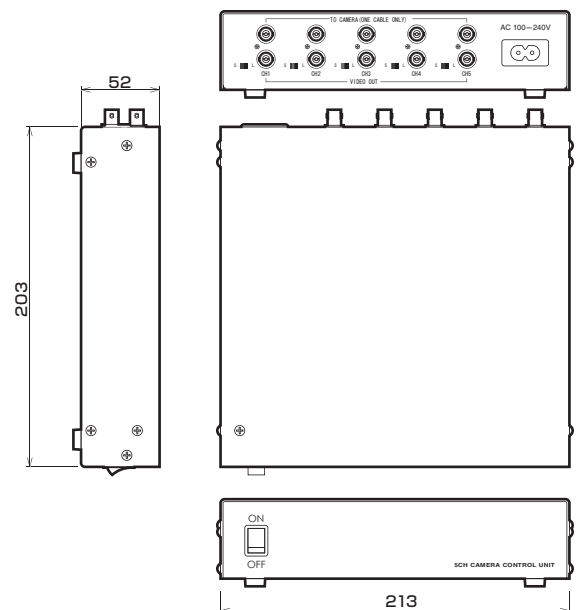

5CH電源ユニット

VKO-1005U

JANコード: 4986778 571552

希望小売価格 **84,000円**
(本体価格 80,000円)

特長

- 同軸ケーブル1本でカメラ配線が可能
対応機種: VKO-900WD、VKO-920DN、VKO-400C、VKO-820CDN、VKO-810CDN
- 5入力まで対応可能
- 本体の各CH毎にビデオレベルの調整が可能

対応機種	スイッチ	最大配線距離
VKO-920DN、VKO-400C、VKO-820CDN、VKO-810CDN	SHORT	3C-2V : 300m 5C-2V : 500m
VKO-900WD	SHORT	3C-2V : 80m 5C-2V : 160m
VKO-900WD	LONG	3C-2V : 160m 5C-2V : 320m

仕様

1ヶ月電気料金 **15円**

型番	VKO-1005U
カメラ入力	1.0Vp-p 75Ω (BNC) ×5
映像出力	VBS 1.0Vp-p 75Ω (BNC) ×5
電源電圧	AC100V ~ 240V
出力電圧	DC20V/DC25V 可変(切替 SW) 2A
消費電力	50W
動作温度	0° ~ 40°
最大配線距離	VKO-900WD、920DN、400C、820CDN、810CDN の場合、 3C-2V : 300m 5C-2V : 500m VKO-900WD(スイッチ SHORT 側)の場合、3C-2V : 80m 5C-2V : 160m VKO-900WD(スイッチ LONG 側)の場合、3C-2V : 160m 5C-2V : 320m
外形寸法	(幅)213×(高さ)52×(奥行)203mm
質量	約 2kg

外形寸法図

(単位: mm)