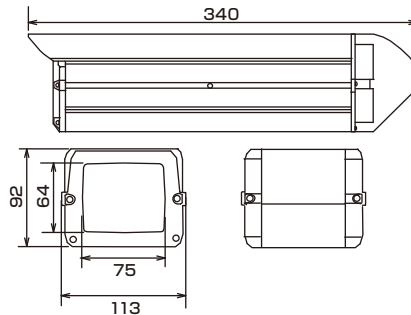

屋内カメラハウジング (サイドオープンタイプ)

VK-HT001

VK-HT001	屋内カメラハウジング
ボディ材質	アルミニウム
前面ガラス厚さ	4mm
前面ガラスエリア	W75×H64mm
外形寸法	W113×H92×D340mm
最大積載寸法	W80×H80×D250mm
重量	650g
ボディカラー	アイボリー
対応機種	VK0ボックスタイプ全機種

- サイドオープン型
 - 天井・壁面対応
 - 防水等級IP66相当
- 付属品：M4-8サラ(鉄)×4、
1/4UNC取付台×1、ゴムブッシュ×4

外形寸法図

屋外カメラハウジング (バックオープンタイプ)

VK-HT005

VK-HT005	屋外カメラハウジング
ボディ材質	アルミニウム
前面ガラス厚さ	5mm
前面ガラスエリア	W73×H63mm
外形寸法	W138×H115×D380mm
最大積載寸法	W105×H80×D240mm
重量	870g
ボディカラー	アイボリー
対応機種	VK0ボックスタイプ全機種

- レンズの調整がしやすいバックオープン型
 - 防水等級IP66相当
- 付属品：M4-8サラ(鉄)×4、ゴムブッシュ×4、
カメラ取付ネジ×1、防水コードクランプ×1、
ラッチ固定ネジ×1

(単位: mm)

外形寸法図

屋外カメラハウジング (スライドオープンタイプ)

VK-HT006

VK-HT006	屋外カメラハウジング
ボディ材質	アルミニウム
前面ガラス厚さ	5mm
前面ガラスエリア	W61×H57mm
外形寸法	W118×H105×D410mm
最大積載寸法	W65×H70×D220mm
重量	1200g
ボディカラー	アイボリー
対応機種	VK0ボックスタイプ全機種

- スライドオープン型
- 付属品：カメラ取付ネジ×1