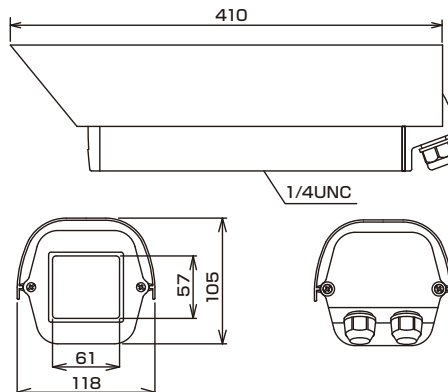

屋内カメラハウジング (サイドオープンタイプ)

VK-HT001

VK-HT001	屋内カメラハウジング
ボディ材質	アルミニウム
前面ガラス厚さ	4mm
前面ガラスエリア	W75×H64mm
外形寸法	W113×H92×D340mm
最大積載寸法	W80×H80×D250mm
重量	650g
ボディカラー	アイボリー
対応機種	VK0ボックスタイプ全機種

- サイドオープン型
 - 天井・壁面対応
 - 防水等級IP66相当
- 付属品：M4-8サラ(鉄)×4、
1/4UNC取付台×1、ゴムブッシュ×4

外形寸法図

屋外カメラハウジング (バックオープンタイプ)

VK-HT005

VK-HT005	屋外カメラハウジング
ボディ材質	アルミニウム
前面ガラス厚さ	5mm
前面ガラスエリア	W73×H63mm
外形寸法	W138×H115×D380mm
最大積載寸法	W105×H80×D240mm
重量	870g
ボディカラー	アイボリー
対応機種	VK0ボックスタイプ全機種

- レンズの調整がしやすいバックオープン型
 - 防水等級IP66相当
- 付属品：M4-8サラ(鉄)×4、ゴムブッシュ×4、
カメラ取付ネジ×1、防水コードクランプ×1、
ラッチ固定ネジ×1

(単位: mm)

外形寸法図

屋外カメラハウジング (スライドオープンタイプ)

VK-HT006

VK-HT006	屋外カメラハウジング
ボディ材質	アルミニウム
前面ガラス厚さ	5mm
前面ガラスエリア	W61×H57mm
外形寸法	W118×H105×D410mm
最大積載寸法	W65×H70×D220mm
重量	1200g
ボディカラー	アイボリー
対応機種	VK0ボックスタイプ全機種

- スライドオープン型
- 付属品：カメラ取付ネジ×1

(単位: mm)

外形寸法図

ヒーター・ファン内蔵屋外カメラハウジング (スライドオープンタイプ)

VK-HT006HF

VK-HT006HF	屋外カメラハウジング
重量	2300g
ヒーター	AC100V 40W
ファン	AC100V 14W
作動温度 (ヒーター)	約15°C ON / 約20°C OFF
作動温度 (冷却ファン)	約40°C ON / 約30°C OFF
対応機種	VK0ボックスタイプ全機種