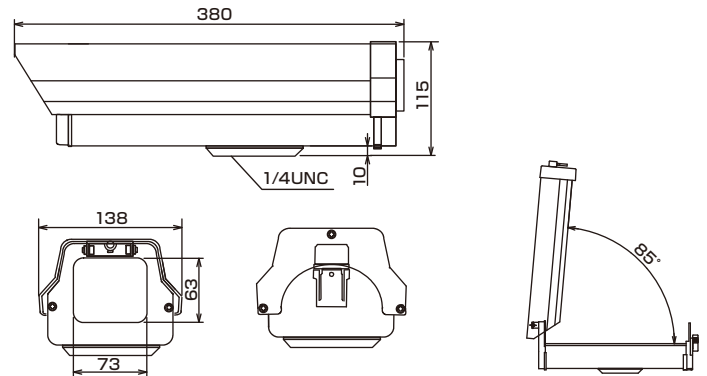

屋内カメラハウジング (サイドオープンタイプ)

VK-HT001

VK-HT001	屋内カメラハウジング
ボディ材質	アルミニウム
前面ガラス厚さ	4mm
前面ガラスエリア	W75×H64mm
外形寸法	W113×H92×D340mm
最大積載寸法	W80×H80×D250mm
重量	650g
ボディカラー	アイボリー
対応機種	VK0ボックスタイプ全機種

- サイドオープン型
 - 天井・壁面対応
 - 防水等級IP66相当
- 付属品：M4-8サラ(鉄)×4、
1/4UNC取付台×1、ゴムブッシュ×4

外形寸法図

屋外カメラハウジング (バックオープンタイプ)

VK-HT005

VK-HT005	屋外カメラハウジング
ボディ材質	アルミニウム
前面ガラス厚さ	5mm
前面ガラスエリア	W73×H63mm
外形寸法	W138×H115×D380mm
最大積載寸法	W105×H80×D240mm
重量	870g
ボディカラー	アイボリー
対応機種	VK0ボックスタイプ全機種

- レンズの調整がしやすいバックオープン型
 - 防水等級IP66相当
- 付属品：M4-8サラ(鉄)×4、ゴムブッシュ×4、
カメラ取付ネジ×1、防水コードクランプ×1、
ラッチ固定ネジ×1

(単位: mm)

外形寸法図

屋外カメラハウジング (スライドオープンタイプ)

VK-HT006

VK-HT006	屋外カメラハウジング
ボディ材質	アルミニウム
前面ガラス厚さ	5mm
前面ガラスエリア	W61×H57mm
外形寸法	W118×H105×D410mm
最大積載寸法	W65×H70×D220mm
重量	1200g
ボディカラー	アイボリー
対応機種	VK0ボックスタイプ全機種

- スライドオープン型
- 付属品：カメラ取付ネジ×1