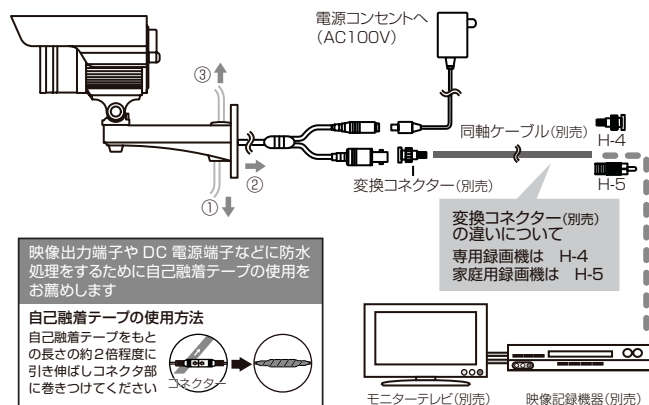

- 強力な暗視能力を活かすバリフォーカルレンズ
- 背面の防水キャップをあけるだけで、簡単にバリフォーカルレンズの調整が可能

各部の名称・寸法

ディップスイッチの機能

- 1: フォーカス調整ツマミ**
フォーカス(ピント)を調整します。
左に回す ∞(遠) 右に回す N(近)
- 2: ズーム調整ツマミ**
画像の拡大縮小を行います。
左に回す 広角 右に回す 狭角
- 3: LED**: 赤外線明るさ切替 (出荷時: LOW)
赤外線投光の強さをHI/LOWから選択します。
映像を見ながら適切に設定して下さい。
(HIの場合、LOWよりも約120mA多く電流を消費します。)
- 4: BLC**: BackLightCompensation 逆光補正 (出荷時: OFF)
逆光状態でのご使用が多い場合はONに設定して下さい。
- 5: AGC**: AutoGainControl (出荷時: HI)
暗視時の感度をHI/LOWから選択します。HIで暗視性能が最高になります。
映像が明るすぎる場合や暗視時のノイズを抑えたい場合はLOWにします。
- 6: MIR**: Mirror ミラー (出荷時: OFF)
ONIに設定すると、映像の左右が入れ替わります。

カメラの接続方法

●配線図① 延長ケーブルC-20VP(別売)を2本(延長距離40m)まで使用可能 注意:1参照

ケーブル長が足りない場合には、オプションの延長ケーブルをお買い求め下さい。
※注意:1 ケーブルを延長した場合、映像にノイズが発生する場合があります。

●配線図② 同軸ケーブル(5C2V)を使用で最長100mまで延長可能 注意:1参照

映像出力端子やDC電源端子などに防水処理をするために自己融着テープの使用をお勧めします
自己融着テープの使用方法
自己融着テープをもとの長さの約2倍程度に引き伸ばしコネクタ部に巻きつけてください