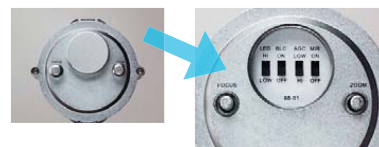

- 強力な暗視能力を活かすバリフォーカルレンズ
- 背面の防水キャップをあけるだけで、簡単にバリフォーカルレンズの調整が可能

各部の名称・寸法

ディップスイッチの機能

- 1: フォーカス調整ツマミ**
フォーカス(ピント)を調整します。
左に回す ∞(遠) 右に回す N(近)
- 2: ズーム調整ツマミ**
画像の拡大縮小を行います。
左に回す 広角 右に回す 狭角
- 3: LED**: 赤外線明るさ切替 (出荷時: LOW)
赤外線投光の強さをHI/LOWから選択します。
映像を見ながら適切に設定して下さい。
(HIの場合、LOWよりも約120mA多く電流を消費します。)
- 4: BLC**: BackLightCompensation 逆光補正 (出荷時: OFF)
逆光状態でのご使用が多い場合はONに設定して下さい。
- 5: AGC**: AutoGainControl (出荷時: HI)
暗視時の感度をHI/LOWから選択します。HIで暗視性能が最高になります。
映像が明るすぎる場合や暗視時のノイズを抑えたい場合はLOWにします。
- 6: MIR**: Mirror ミラー (出荷時: OFF)
ONIに設定すると、映像の左右が入れ替わります。

カメラの接続方法

●配線図① 延長ケーブルC-20VP(別売)を2本(延長距離40m)まで使用可能 注意:1参照

ケーブル長が足りない場合には、オプションの延長ケーブルをお買い求め下さい。
※注意:1 ケーブルを延長した場合、映像にノイズが発生する場合があります。

●配線図② 同軸ケーブル(5C2V)を使用で最長100mまで延長可能 注意:1参照

映像出力端子やDC電源端子などに防水処理をするために自己融着テープの使用をお勧めします
自己融着テープの使用方法
自己融着テープをもとの長さの約2倍程度に引き伸ばしコネクタ部に巻きつけてください