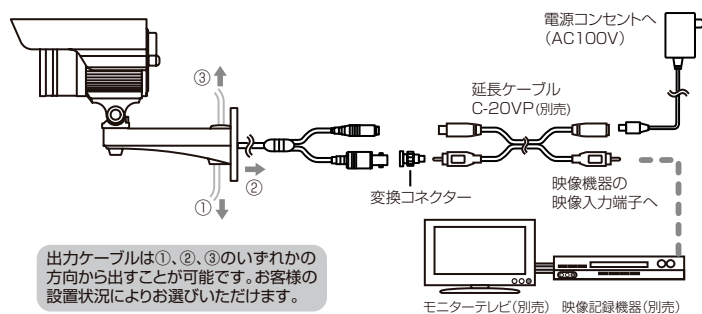

- 強力な暗視能力を活かすバリフォーカルレンズ
- 背面の防水キャップをあけるだけで、簡単にバリフォーカルレンズの調整が可能

各部の名称・寸法

ディップスイッチの機能

- 1: フォーカス調整ツマミ**
フォーカス(ピント)を調整します。
左に回す ∞(遠) 右に回す N(近)
- 2: ズーム調整ツマミ**
画像の拡大縮小を行います。
左に回す 広角 右に回す 狭角
- 3: LED**: 赤外線明るさ切替 (出荷時: LOW)
赤外線投光の強さをHI/LOWから選択します。
映像を見ながら適切に設定して下さい。
(HIの場合、LOWよりも約120mA多く電流を消費します。)
- 4: BLC**: BackLightCompensation 逆光補正 (出荷時: OFF)
逆光状態でのご使用が多い場合はONに設定して下さい。
- 5: AGC**: AutoGainControl (出荷時: HI)
暗視時の感度をHI/LOWから選択します。HIで暗視性能が最高になります。
映像が明るすぎる場合や暗視時のノイズを抑えたい場合はLOWにします。
- 6: MIR**: Mirror ミラー (出荷時: OFF)
ONIに設定すると、映像の左右が入れ替わります。

カメラの接続方法

●配線図① 延長ケーブルC-20VP(別売)を2本(延長距離40m)まで使用可能 注意:1参照

ケーブル長が足りない場合には、オプションの延長ケーブルをお買い求め下さい。
※注意:1 ケーブルを延長した場合、映像にノイズが発生する場合があります。

●配線図② 同軸ケーブル(5C2V)を使用で最長100mまで延長可能 注意:1参照

映像出力端子やDC電源端子などに防水処理をするために自己融着テープの使用をお勧めします
自己融着テープの使用方法
自己融着テープをもとの長さの約2倍程度に引き伸ばしコネクタ部に巻きつけてください