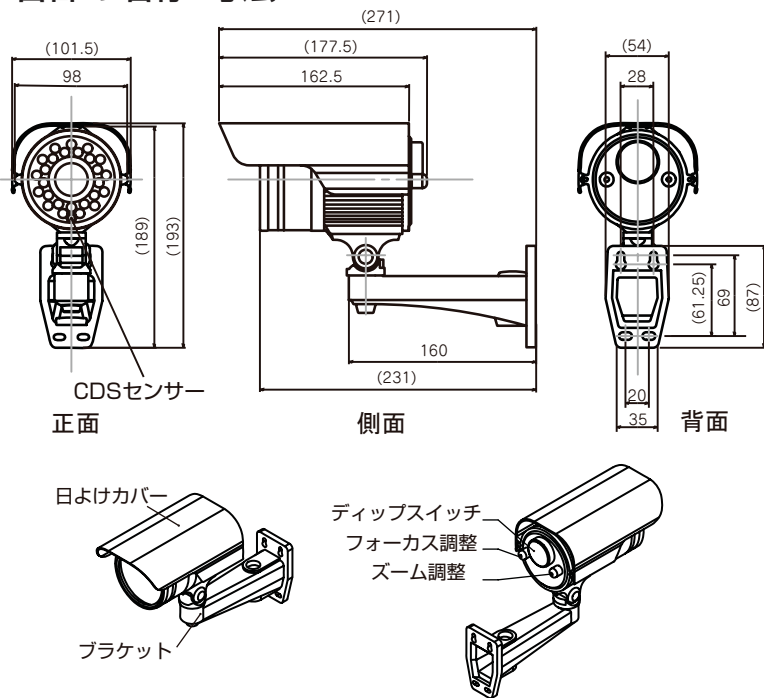

- 強力な暗視能力を活かすバリフォーカルレンズ
- 背面の防水キャップをあけるだけで、簡単にバリフォーカルレンズの調整が可能

各部の名称・寸法

ディップスイッチの機能

- 1: フォーカス調整ツマミ**
フォーカス(ピント)を調整します。
左に回す ∞(遠) 右に回す N(近)
- 2: ズーム調整ツマミ**
画像の拡大縮小を行います。
左に回す 広角 右に回す 狭角
- 3: LED**: 赤外線明るさ切替 (出荷時: LOW)
赤外線投光の強さをHI/LOWから選択します。
映像を見ながら適切に設定して下さい。
(HIの場合、LOWよりも約120mA多く電流を消費します。)
- 4: BLC**: BackLightCompensation 逆光補正 (出荷時: OFF)
逆光状態でのご使用が多い場合はONに設定して下さい。
- 5: AGC**: AutoGainControl (出荷時: HI)
暗視時の感度をHI/LOWから選択します。HIで暗視性能が最高になります。
映像が明るすぎる場合や暗視時のノイズを抑えたい場合はLOWにします。
- 6: MIR**: Mirror ミラー (出荷時: OFF)
ONIに設定すると、映像の左右が入れ替わります。

カメラの接続方法

●配線図① 延長ケーブルC-20VP(別売)を2本(延長距離40m)まで使用可能 注意:1参照

ケーブル長が足りない場合には、オプションの延長ケーブルをお買い求め下さい。
※注意:1 ケーブルを延長した場合、映像にノイズが発生する場合があります。

●配線図② 同軸ケーブル(5C2V)を使用で最長100mまで延長可能 注意:1参照

映像出力端子やDC電源端子などに防水処理をするために自己融着テープの使用をお勧めします
自己融着テープの使用方法
自己融着テープをもとの長さの約2倍程度に引き伸ばしコネクタ部に巻きつけてください