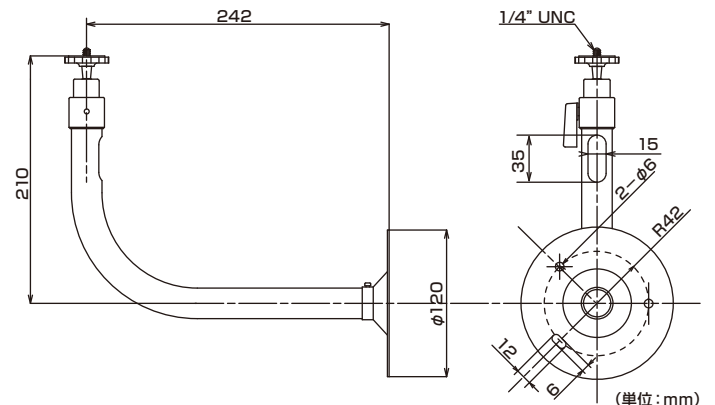

### アルミ伸縮ブラケット VK-BT102

VK-BT102	アルミ伸縮ブラケット
ボディ材質	アルミニウム
最大負荷重量	4kg
垂直角度範囲	90~-20°
水平角度範囲	360°
全長	300~400mm
ベース寸法	Φ120mm
重量	340g
対応機種	屋内カメラ・VK-HT001

付属品：  
M4-30タッピングトラスSUS×3、  
アンカー(鉄)×3、アンカー(プラ)×3

外形寸法図

(単位:mm)

### アルミ製Lブラケット VK-BT103

VK-BT103	アルミ製Lブラケット
ボディ材質	アルミニウム
最大負荷重量	4kg
垂直角度範囲	90~-20°
水平角度範囲	360°
全長	242×210mm
ベース寸法	Φ120mm
重量	350g
対応機種	屋内カメラ、VK-HT001

付属品：  
M4-30タッピングトラスSUS×3、  
アンカー(鉄)×3、アンカー(プラ)×3

外形寸法図