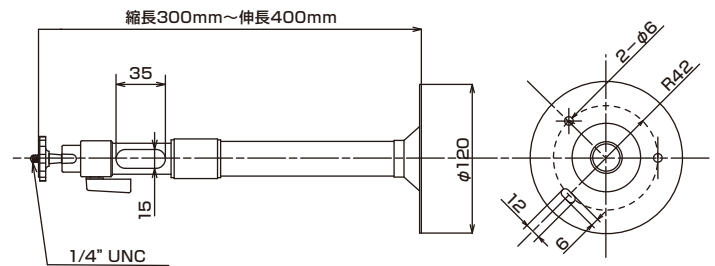

### アルミ製ブラケット VK-BT101

VK-BT101	アルミ製ブラケット
ボディ材質	アルミ合金
最大負荷重量	4kg
垂直角度範囲	90~-20°
水平角度範囲	360°
全長	150mm
ベース寸法	Φ120mm
重量	255g
対応機種	屋内カメラ・VK-HT001

付属品：M4-25タッピングサラ(鉄)×3、  
M4ヒラワッシャ(鉄)×3、アンカー×3、  
M4-35ナベ(鉄)×3、M4ナット(鉄)×3、

外形寸法図

(単位:mm)

### アルミ伸縮ブラケット VK-BT102

VK-BT102	アルミ伸縮ブラケット
ボディ材質	アルミニウム
最大負荷重量	4kg
垂直角度範囲	90~-20°
水平角度範囲	360°
全長	300~400mm
ベース寸法	Φ120mm
重量	340g
対応機種	屋内カメラ・VK-HT001

付属品：  
M4-30タッピングトラスSUS×3、  
アンカー(鉄)×3、アンカー(プラ)×3

外形寸法図

### アルミ製Lブラケット VK-BT103

VK-BT103	アルミ製Lブラケット
ボディ材質	アルミニウム
最大負荷重量	4kg
垂直角度範囲	90~-20°
水平角度範囲	360°
全長	242×210mm
ベース寸法	Φ120mm
重量	350g
対応機種	屋内カメラ、VK-HT001

付属品：  
M4-30タッピングトラスSUS×3、  
アンカー(鉄)×3、アンカー(プラ)×3

外形寸法図