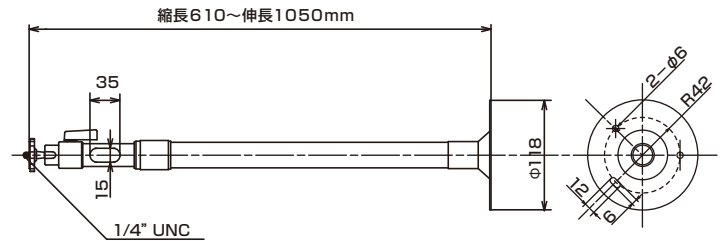

### アルミ製ロングブラケット VK-BT100

VK-BT100	アルミ製ロングブラケット
ボディ材質	アルミニウム
最大負荷重量	4kg
垂直角度範囲	90~-20°
水平角度範囲	360°
全長	610~1050mm
ベース寸法	Φ118mm
重量	710g
対応機種	屋内カメラ、VK-HT001

付属品：M6-30タッピングアプセット(鉄)×3、  
M6ヒラワッシャ×3、アンカー×3

外形寸法図

### アルミ製ブラケット VK-BT101

VK-BT101	アルミ製ブラケット
ボディ材質	アルミ合金
最大負荷重量	4kg
垂直角度範囲	90~-20°
水平角度範囲	360°
全長	150mm
ベース寸法	Φ120mm
重量	255g
対応機種	屋内カメラ・VK-HT001

付属品：M4-25タッピングサラ(鉄)×3、  
M4ヒラワッシャ(鉄)×3、アンカー×3、  
M4-35ナベ(鉄)×3、M4ナット(鉄)×3、

外形寸法図

(単位:mm)

### アルミ伸縮ブラケット VK-BT102

VK-BT102	アルミ伸縮ブラケット
ボディ材質	アルミニウム
最大負荷重量	4kg
垂直角度範囲	90~-20°
水平角度範囲	360°
全長	300~400mm
ベース寸法	Φ120mm
重量	340g
対応機種	屋内カメラ・VK-HT001

付属品：  
M4-30タッピングトラスSUS×3、  
アンカー(鉄)×3、アンカー(プラ)×3

外形寸法図