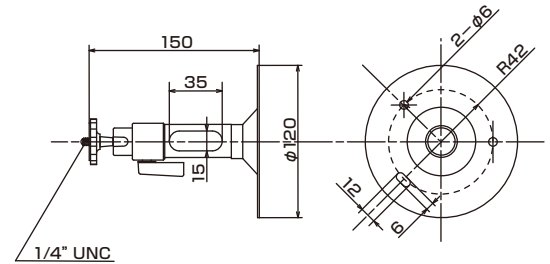

### アルミ製ロングブラケット VK-BT100

VK-BT100	アルミ製ロングブラケット
ボディ材質	アルミニウム
最大負荷重量	4kg
垂直角度範囲	90~-20°
水平角度範囲	360°
全長	610~1050mm
ベース寸法	Φ118mm
重量	710g
対応機種	屋内カメラ、VK-HT001

付属品：M6-30タッピングアプセット(鉄)×3、  
M6ヒラワッシャ×3、アンカー×3

外形寸法図

### アルミ製ブラケット VK-BT101

VK-BT101	アルミ製ブラケット
ボディ材質	アルミ合金
最大負荷重量	4kg
垂直角度範囲	90~-20°
水平角度範囲	360°
全長	150mm
ベース寸法	Φ120mm
重量	255g
対応機種	屋内カメラ・VK-HT001

付属品：M4-25タッピングサラ(鉄)×3、  
M4ヒラワッシャ(鉄)×3、アンカー×3、  
M4-35ナベ(鉄)×3、M4ナット(鉄)×3、

外形寸法図

(単位:mm)

### アルミ伸縮ブラケット VK-BT102

VK-BT102	アルミ伸縮ブラケット
ボディ材質	アルミニウム
最大負荷重量	4kg
垂直角度範囲	90~-20°
水平角度範囲	360°
全長	300~400mm
ベース寸法	Φ120mm
重量	340g
対応機種	屋内カメラ・VK-HT001

付属品：  
M4-30タッピングトラスSUS×3、  
アンカー(鉄)×3、アンカー(プラ)×3

外形寸法図